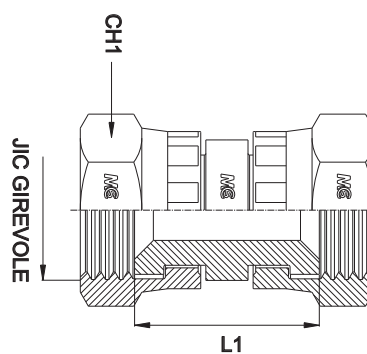

ADATTATORE A 90° FEMMINA GIREVOLE SWIVEL FEMALE EQUAL ELBOW

Serie Series	Bar W.P.	Codice Code	Ø Est. Tubo M Tube O.D. M	Ø Est. Tubo W Tube O.D. W	JIC 37°	L1	CH1	CH2
UNIVERSALE UNIVERSAL	450	LJSFA07	6	1/4"	7/16"-20	25,2	12	17
		LJSFA08	8	5/16"	1/2"-20	25,9	14	17
	350	LJSFA09	10	3/8"	9/16"-18	30,8	14	19
		LJSFA12	12	1/2"	3/4"-16	33,9	19	24
		LJSFA14	14-15-16	5/8"	7/8"-14	40,9	22	27
		LJSFA17	18-20	3/4"	1"1/16-12	42,1	27	32
	290	LJSFA21	25	1"	1"5/16-12	49,7	33	38
	240	LJSFA26	28-30-32	1"1/4	1"5/8-12	56,3	41	50
		LJSFA30	35-38	1"1/2	1"7/8-12	64,2	50	55

ADATTATORE FEMMINA GIREVOLE BOTH SWIVEL FEMALE ADAPTOR

Serie Series	Bar W.P.	Codice Code	Ø Est. Tubo M Tube O.D. M	Ø Est. Tubo W Tube O.D. W	JIC 37°	L1	CH1
UNIVERSALE UNIVERSAL	450	JSFA0707	6	1/4"	7/16"-20	25,5	17
		JSFA0808	8	5/16"	1/2"-20	20,5	17
	350	JSFA0909	10	3/8"	9/16"-18	20,5	19
		JSFA1212	12	1/2"	3/4"-16	24,5	24
		JSFA1414	14-15-16	5/8"	7/8"-14	24,5	27
		JSFA1717	18-20	3/4"	1"1/16-12	32,0	32
	290	JSFA2121	25	1"	1"5/16-12	35,0	38
	240	JSFA2626	28-30-32	1"1/4	1"5/8-12	40,0	50
		JSFA3030	35-38	1"1/2	1"7/8-12	41,5	55