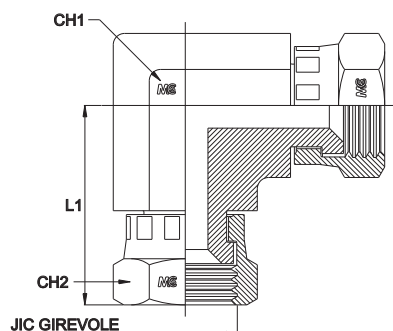

ADATTATORE A 90° FEMMINA GIREVOLE SWIVEL FEMALE EQUAL ELBOW

Serie Series	Bar W.P.	Codice Code	Ø Est. Tubo M Tube O.D. M	Ø Est. Tubo W Tube O.D. W	JIC 37°	L1	CH1	CH2
UNIVERSALE UNIVERSAL	450	LJSFA07	6	1/4"	7/16"-20	25,2	12	17
		LJSFA08	8	5/16"	1/2"-20	25,9	14	17
	350	LJSFA09	10	3/8"	9/16"-18	30,8	14	19
		LJSFA12	12	1/2"	3/4"-16	33,9	19	24
		LJSFA14	14-15-16	5/8"	7/8"-14	40,9	22	27
		LJSFA17	18-20	3/4"	1"1/16-12	42,1	27	32
	290	LJSFA21	25	1"	1"5/16-12	49,7	33	38
	240	LJSFA26	28-30-32	1"1/4	1"5/8-12	56,3	41	50
		LJSFA30	35-38	1"1/2	1"7/8-12	64,2	50	55

ADATTATORE FEMMINA GIREVOLE BOTH SWIVEL FEMALE ADAPTOR

Serie Series	Bar W.P.	Codice Code	Ø Est. Tubo M Tube O.D. M	Ø Est. Tubo W Tube O.D. W	JIC 37°	L1	CH1
UNIVERSALE UNIVERSAL	450	JSFA0707	6	1/4"	7/16"-20	25,5	17
		JSFA0808	8	5/16"	1/2"-20	20,5	17
	350	JSFA0909	10	3/8"	9/16"-18	20,5	19
		JSFA1212	12	1/2"	3/4"-16	24,5	24
		JSFA1414	14-15-16	5/8"	7/8"-14	24,5	27
		JSFA1717	18-20	3/4"	1"1/16-12	32,0	32
	290	JSFA2121	25	1"	1"5/16-12	35,0	38
	240	JSFA2626	28-30-32	1"1/4	1"5/8-12	40,0	50
		JSFA3030	35-38	1"1/2	1"7/8-12	41,5	55