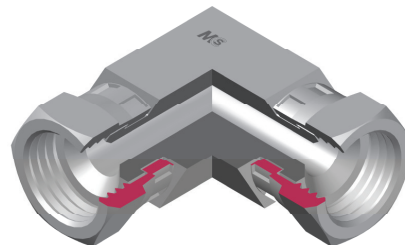

ADATTATORE A 90° FEMMINA GIREVOLE SWIVEL FEMALE EQUAL ELBOW

Serie Series	Bar W.P.	Codice Code	Ø Est. Tubo M Tube O.D. M	Ø Est. Tubo W Tube O.D. W	JIC 37°	L1	CH1	CH2
UNIVERSALE UNIVERSAL	450	LJSFA07	6	1/4"	7/16"-20	25,2	12	17
		LJSFA08	8	5/16"	1/2"-20	25,9	14	17
	350	LJSFA09	10	3/8"	9/16"-18	30,8	14	19
		LJSFA12	12	1/2"	3/4"-16	33,9	19	24
		LJSFA14	14-15-16	5/8"	7/8"-14	40,9	22	27
		LJSFA17	18-20	3/4"	1"1/16-12	42,1	27	32
	290	LJSFA21	25	1"	1"5/16-12	49,7	33	38
	240	LJSFA26	28-30-32	1"1/4	1"5/8-12	56,3	41	50
		LJSFA30	35-38	1"1/2	1"7/8-12	64,2	50	55

ADATTATORE FEMMINA GIREVOLE BOTH SWIVEL FEMALE ADAPTOR

Serie Series	Bar W.P.	Codice Code	Ø Est. Tubo M Tube O.D. M	Ø Est. Tubo W Tube O.D. W	JIC 37°	L1	CH1
UNIVERSALE UNIVERSAL	450	JSFA0707	6	1/4"	7/16"-20	25,5	17
		JSFA0808	8	5/16"	1/2"-20	20,5	17
	350	JSFA0909	10	3/8"	9/16"-18	20,5	19
		JSFA1212	12	1/2"	3/4"-16	24,5	24
		JSFA1414	14-15-16	5/8"	7/8"-14	24,5	27
		JSFA1717	18-20	3/4"	1"1/16-12	32,0	32
	290	JSFA2121	25	1"	1"5/16-12	35,0	38
	240	JSFA2626	28-30-32	1"1/4	1"5/8-12	40,0	50
		JSFA3030	35-38	1"1/2	1"7/8-12	41,5	55