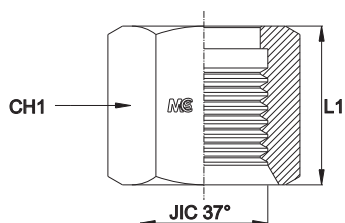

DADO JIC PER OGIVA NUT FOR 37° COUPLINGS

Serie Series	Bar W.P.	Codice Code	Ø Est. Tubo M Tube O.D. M	Ø Est. Tubo W Tube O.D. W	JIC 37°	L1	CH1
UNIVERSALE UNIVERSAL	450	JN07	6	1/4"	7/16"-20	15,8	14
		JN08	8	5/16"	1/2"-20	17,3	17
	350	JN09	10	3/8"	9/16"-18	18,5	19
		JN12	12	1/2"	3/4"-16	21,6	22
		JN14	14-15-16	5/8"	7/8"-14	24,9	27
	290	JN17	18-20	3/4"	1" 1/16-12	26,2	32
		JN21	25	1"	1" 5/16-12	28,7	41
	240	JN26	28-30		1" 5/8-12	31,2	50
		JN26/2	32	1" 1/4	1" 5/8-12	31,2	50
	105	JN30	35-38	1" 1/2	1" 7/8-12	36,1	60
JN40		50	2"	2" 1/2-12	44,5	70	