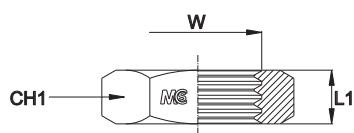

CONTRODADO PER PASSAPARETE LOCKNUT FOR BULKHEAD

Serie Series	Bar W.P.	Codice Code	W	L1	CH1
UNIVERSALE UNIVERSAL	450	JLN07	7/16"-20	7,1	17
		JLN08	1/2"-20	7,1	19
	350	JLN09	9/16"-18	7,1	22
		JLN12	3/4"-16	7,9	24
		JLN14	7/8"-14	9,1	30
	290	JLN17	1"1/16-12	10,4	36
		JLN21	1"5/16-12	10,4	41
	240	JLN26	1"5/8-12	10,4	50
		JLN30	1"7/8-12	10,4	55
	105	JLN40	2"1/2-12	10,4	70