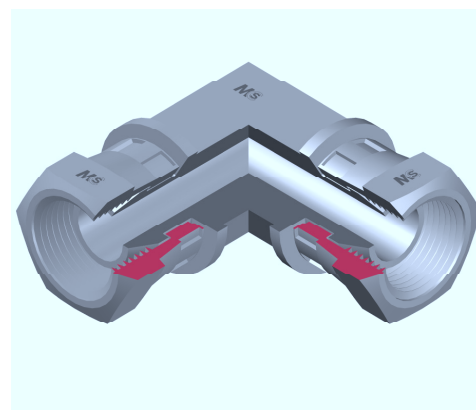

ADATTATORE A 90° FEMMINA GIREVOLE

Filetto Metrico Cilindrico

SWIVEL FEMALE EQUAL ELBOW

Thread Metric Parallel

Bar W.P.	Codice Part Number	A	L1	CH1	CH2
400	LMSFA1212	12x1,5	18,0	12	17
	LMSFA1414	14x1,5	23,5	14	19
	LMSFA1616	16x1,5	25,5	19	22
	LMSFA1818	18x1,5	29,5	19	24
350	LMSFA2020	20x1,5	37,0	22	27
	LMSFA2222	22x1,5	43,0	22	27
315	LMSFA2626	26x1,5	51,0	27	32
250	LMSFA3030	30x1,5	59,0	33	36