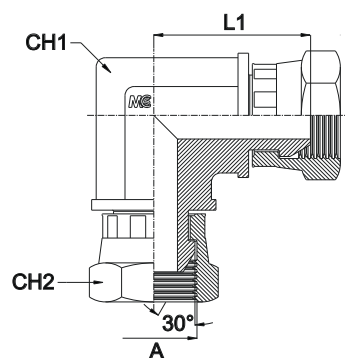

ADATTATORE A 90° FEMMINA GIREVOLE

Filetto Metrico Cilindrico

SWIVEL FEMALE EQUAL ELBOW

Thread Metric Parallel

Bar W.P.	Codice Part Number	A	L1	CH1	CH2
400	LMSFA1212	12x1,5	18,0	12	17
	LMSFA1414	14x1,5	23,5	14	19
	LMSFA1616	16x1,5	25,5	19	22
	LMSFA1818	18x1,5	29,5	19	24
350	LMSFA2020	20x1,5	37,0	22	27
	LMSFA2222	22x1,5	43,0	22	27
315	LMSFA2626	26x1,5	51,0	27	32
250	LMSFA3030	30x1,5	59,0	33	36