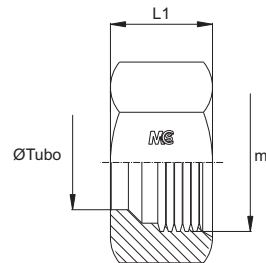

DADO NUT

Serie Series	Bar W.P.	Codice Part Number	Ø Est. Tubo Tube O.D.	Filetto Thread	L1	CH1
LL	100	CNLL04	4	m 8x1,0	11,0	10
		CNLL06	6	m 10x1,0	11,5	12
		CNLL08	8	m 12x1,0	12,0	14
L	630	CNLO6	6	m 12x1,5	14,5	14
		CNLO8	8	m 14x1,5	14,5	17
		CNL10	10	m 16x1,5	15,5	19
	450	CNL12	12	m 18x1,5	15,5	22
		CNL15	15	m 22x1,5	17,0	27
		CNL18	8	m 26x1,5	18,0	32
	300	CNL22	22	m 30x2,0	20,0	36
		CNL28	28	m 36x2,0	21,0	41
		CNL35	35	m 45x2,0	24,0	50
CNL42		42	m 52x2,0	24,0	60	
S	900	CNS06	6	m 14x1,5	16,5	17
		CNS08	8	m 16x1,5	16,5	19
	800	CNS10	10	m 18x1,5	17,5	22
		CNS12	12	m 20x1,5	17,5	24
	700	CNS14	14	m 22x1,5	20,5	27
		CNS16	16	m 24x1,5	20,5	30
	650	CNS20	20	m 30x2,0	24,0	36
		CNS25	25	m 36x2,0	27,0	46
		CNS30	30	m 42x2,0	29,0	50
CNS38		38	m 52x2,0	32,5	60	