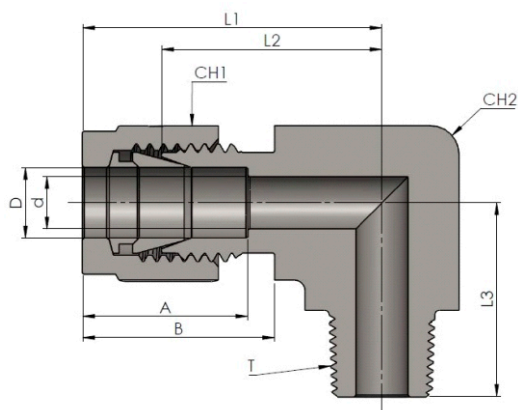

Connettore a Gomito Maschio NPT

NPT Male Elbow

Connects Fractional Tubes

Codice Part Number	D		T (NPT)	d	CH1		CH2		A	B	L1	L2	L3
	in	mm			in	mm	in	mm					
LUNPT0101	1/16	1,58	1/16	1,27	5/16	7,93	7/16	11,11	8,63	10,92	19,05	15,24	17,78
LUNPT0102	1/16	1,58	1/8	1,27	5/16	7,93	7/16	11,11	8,63	10,92	19,05	15,24	17,78
LUNPT0202	1/8	3,17	1/8	2,28	7/16	11,11	7/16	11,11	12,70	15,24	24,91	18,30	18,90
LUNPT0204	1/8	3,17	1/4	2,28	7/16	11,11	7/16	11,11	12,70	15,24	24,91	18,30	23,36
LUNPT0302	3/16	4,76	1/8	3,04	1/2	12,70	9/16	14,29	13,71	16,00	25,40	18,79	18,79
LUNPT0304	3/16	4,76	1/4	3,04	1/2	12,70	7/16	11,11	13,71	16,00	25,40	18,79	23,36
LUNPT0401	1/4	6,35	1/16	3,04	9/16	14,28	9/16	14,29	15,24	17,78	26,90	19,55	18,79
LUNPT0402	1/4	6,35	1/8	4,82	9/16	14,28	7/16	11,11	15,24	17,78	26,47	19,10	19,10
LUNPT0404	1/4	6,35	1/4	4,82	9/16	14,28	7/16	11,11	15,24	17,78	27,18	19,81	23,87
LUNPT0406	1/4	6,35	3/8	4,82	9/16	14,28	13/16	20,64	15,24	17,78	29,71	22,35	28,40
LUNPT0408	1/4	6,35	1/2	4,82	9/16	14,28	15/16	23,81	15,24	17,78	31,97	24,60	33,00
LUNPT0502	5/16	7,93	1/8	4,82	5/8	15,87	15/16	23,81	16,25	18,54	28,70	21,33	19,81
LUNPT0504	5/16	7,93	1/4	6,35	5/8	15,87	9/16	14,29	16,25	18,54	29,77	22,40	24,50
LUNPT0506	5/16	7,93	3/8	6,35	5/8	15,87	13/16	20,64	16,25	18,54	30,48	23,11	28,40
LUNPT0602	3/8	9,52	1/8	4,82	11/16	17,46	7/16	11,11	16,76	19,30	30,48	23,11	20,80
LUNPT0604	3/8	9,52	1/4	7,11	11/16	17,46	9/16	14,29	16,76	19,30	30,48	23,11	25,40
LUNPT0606	3/8	9,52	3/8	7,11	11/16	17,46	13/16	20,64	16,76	19,30	31,24	23,87	28,44
LUNPT0608	3/8	9,52	1/2	7,11	11/16	17,46	15/16	23,81	16,76	19,30	31,42	23,80	33,02
LUNPT0612	3/8	9,52	3/4	7,11	11/16	17,46	1.1/16	26,99	16,76	19,30	37,08	29,71	36,83
LUNPT0804	1/2	12,70	1/4	7,11	7/8	22,22	11/16	17,46	22,86	21,84	36,06	25,90	28,30
LUNPT0806	1/2	12,70	3/8	9,65	7/8	22,22	13/16	20,64	22,86	21,84	36,06	25,90	28,30
LUNPT0808	1/2	12,70	1/2	10,41	7/8	22,22	15/16	23,81	22,86	21,84	36,06	25,90	33,02
LUNPT0812	1/2	12,70	3/4	10,41	7/8	22,22	1.1/16	26,99	22,86	21,84	39,87	29,71	36,83
LUNPT1006	5/8	15,87	3/8	9,65	1	25,40	13/16	20,64	24,38	21,84	37,06	27,90	30,20
LUNPT1008	5/8	15,87	1/2	11,93	1	25,40	1.1/16	26,99	24,38	21,84	37,06	27,90	35,00
LUNPT1012	5/8	15,87	3/4	12,70	1	25,40	1.1/16	26,99	24,38	21,84	39,87	29,71	36,83
LUNPT1208	3/4	19,05	1/2	11,93	1.1/8	28,57	1.1/16	26,99	24,38	21,84	39,87	29,71	36,83
LUNPT1212	3/4	19,05	3/4	15,74	1.1/8	28,57	1.1/16	26,99	24,38	21,84	39,87	29,71	36,83
LUNPT1412	7/8	22,22	3/4	15,74	1.1/4	31,75	1.3/8	34,93	25,90	21,84	44,70	34,54	41,65
LUNPT1612	1	25,40	3/4	15,74	1.1/2	38,10	1.3/8	34,93	31,24	26,41	49,02	36,83	42,20
LUNPT1616	1	25,40	1	22,35	1.1/2	38,10	1.3/8	34,93	31,24	26,41	49,02	36,83	46,70
LUNPT2020	1.1/4	31,75	1.1/4	27,68	1.7/8	47,62	1.11/16	42,86	41,14	38,86	66,54	44,50	47,75
LUNPT2424	1.1/2	38,10	1.1/2	34,03	2.1/4	57,15	2	50,80	50,03	45,21	77,97	50,80	60,45
LUNPT3232	2	50,80	2	45,97	3	76,20	2.3/4	69,85	67,56	62,73	107,18	69,80	70,61