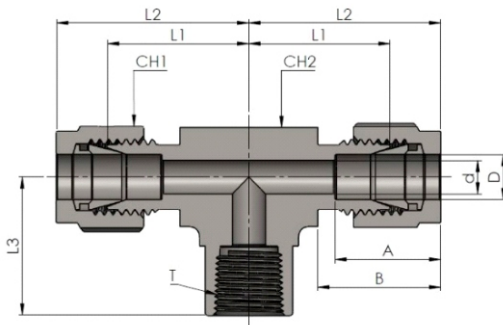

Tee Femmina NPT Centrale

Central NPT Female Branch Tee

Connects Fractional Tubes to NPT

Codice Part Number	D		T (NPT)	D	CH1		CH2		A	B	L1	L2	L3
	in	mm			in	mm	in	mm					
TCUNPTF0202	1/8	3,17	1/8	2,28	7/16	11,11	9/16	14,29	12,70	15,24	18,03	24,63	19,05
TCUNPTF0402	1/4	6,35	1/8	4,82	9/16	14,28	9/16	14,29	15,24	17,78	19,55	26,92	19,05
TCUNPTF0404	1/4	6,35	1/4	4,82	9/16	14,28	13/16	20,64	15,24	17,78	22,86	29,71	22,35
TCUNPTF0604	3/8	9,52	1/4	7,11	11/16	17,46	13/16	20,64	16,76	19,30	23,87	31,24	22,35
TCUNPTF0806	1/2	12,70	3/8	10,41	7/8	22,22	13/16	20,64	22,86	21,84	25,90	36,06	22,35
TCUNPTF0808	1/2	12,70	1/2	10,41	7/8	22,22	1.1/16	26,99	22,86	21,84	29,71	39,87	28,44
TCUNPTF1212	3/4	19,05	3/4	15,74	1.1/8	28,57	1.3/8	34,92	24,38	21,84	34,54	44,70	31,75
TCUNPTF1612	1	25,40	3/4	22,35	1.1/2	38,10	1.3/8	34,92	31,24	26,41	26,83	49,02	31,75
TCUNPTF1616	1	25,40	1	22,35	1.1/2	38,10	1.11/16	42,86	31,24	26,41	41,40	53,59	38,10