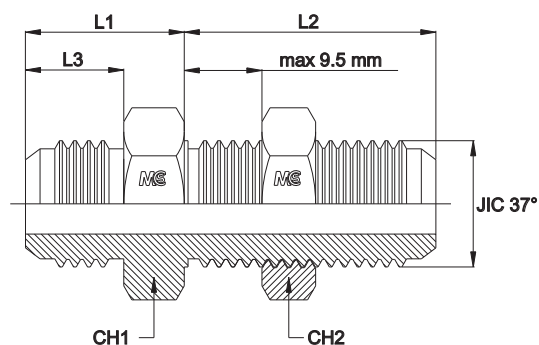

PASSAPARETE CON DADO BULKHEAD ADAPTOR WITH NUT

Serie Series	Bar W.P.	Codice Code	Ø Est. Tubo M Tube O.D. M	Ø Est. Tubo W Tube O.D. W	JIC 37°	L1	L2	L3	CH1	CH2
UNIVERSALE UNIVERSAL	450	JBMA07	6	1/4"	7/16"-20	21,0	31,5	14,0	17	17
		JBMA08	8	5/16"	1/2"-20	21,0	31,5	14,0	19	19
	350	JBMA09	10	3/8"	9/16"-18	21,9	33,5	14,1	22	22
		JBMA12	12	1/2"	3/4"-16	24,3	37,6	16,7	24	24
		JBMA14	14-15-16	5/8"	7/8"-14	28,7	41,1	19,3	30	30
	290	JBMA17	18-20	3/4"	1"1/16-12	33,1	45,4	21,9	36	36
		JBMA21	25	1"	1"5/16-12	33,9	45,5	23,1	41	41
	240	JBMA26	28-30-32	1"1/4	1"5/8-12	37,2	46,7	24,3	50	50
		JBMA30	35-38	1"1/2	1"7/8-12	42,5	47,0	27,5	55	55
	105	JBMA40	50	2"	2"1/2-12	52,6	53,0	33,9	65	70