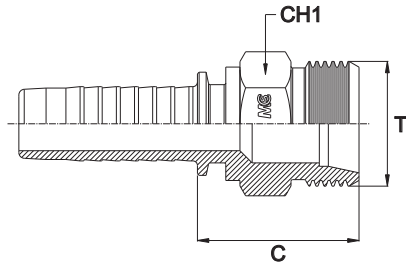

MASCHIO METRICO SVASATO 24° - SERIE LEGGERA

METRIC MALE 24° CONE - LIGHT TYPE

- CEL -

Bar W.P.	Codice Part Number	Filetto Thread	Ø Int. Tubo Inch. Hose I.D.	DIN 24°	C Cut - Off	CH1
280	MML0603	12x1,5	3/16"	06L	25,0	14
	MML0604	12x1,5	1/4"	06L	25,0	14
	MML0803	14x1,5	3/16"	08L	25,0	14
	MML0804	14x1,5	1/4"	08L	25,0	14
	MML1004	16x1,5	1/4"	10L	27,0	17
	MML1005	16x1,5	5/16"	10L	27,0	17
	MML1006	16x1,5	3/8"	10L	27,0	17
	MML1204	18x1,5	1/4"	12L	27,0	19
	MML1205	18x1,5	5/16"	12L	27,0	19
	MML1206	18x1,5	3/8"	12L	27,0	19
	MML1208	18x1,5	1/2"	12L	27,0	19
210	MML1506	22x1,5	3/8"	15L	28,5	22
	MML1508	22x1,5	1/2"	15L	28,5	22
	MML1808	26x1,5	1/2"	18L	31,0	27
	MML1810	26x1,5	5/8"	18L	31,0	27
	MML1812	26x1,5	3/4"	18L	30,5	27
165	MML2210	30x2	5/8"	22L	32,5	30
125	MML2212	30x2	3/4"	22L	32,5	30
165	MML2816	36x2	1"	28L	35,5	36
125	MML3520	45x2	1,1/4"	35L	39,0	46
100	MML4224	52x2	1,1/2"	42L	40,5	55