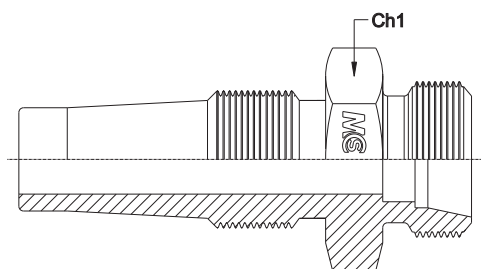

MASCHIO METRICO SV. 24° RECUPERABILE - SERIE S
REUSABLE METRIC MALE 24° CONE - S SERIE

| Codice Part Number | Ø Int. Tubo Tube I.D. | Filetto Thread | DIN 24° | CH1 |
|-----------------------|--------------------------------|-------------------|---------|-----|
| RECMMH0803 | 3/16" | 16x1,5 | 08S | 17 |
| RECMMH0804 | 1/4" | 16x1,5 | 08S | 17 |
| RECMMH1004 | 1/4" | 18x1,5 | 10S | 19 |
| RECMMH1205 | 5/16" | 20x1,5 | 12S | 22 |
| RECMMH1406 | 3/8" | 22x1,5 | 14S | 22 |
| RECMMH1608 | 1/2" | 24x1,5 | 16S | 24 |
| RECMMH2010 | 5/8" | 30x2 | 20S | 30 |
| RECMMH2512 | 3/4" | 36x2 | 25S | 36 |
| RECMMH3016 | 1" | 42x2 | 30S | 46 |