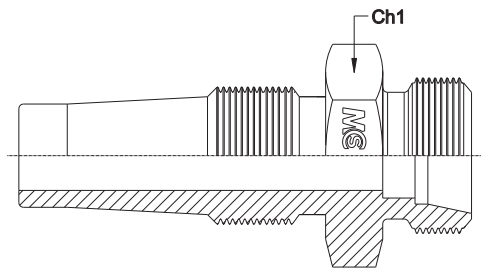

MASCHIO METRICO SV. 24° RECUPERABILE - SERIE L
REUSABLE METRIC MALE 24° CONE - L SERIE

Codice Part Number	Ø Int. Tubo Tube I.D.	Filetto Thread	CH1
RECMMLO803	3/16"	14x1,5	14
RECMMLO804	1/4"	14x1,5	14
RECMMML1004	1/4"	16x1,5	17
RECMMML1005	5/16"	16x1,5	17
RECMMML1206	3/8"	18x1,5	19
RECMMML1508	1/2"	22x1,5	22
RECMMML1810	5/8"	26x1,5	27
RECMMML2212	3/4"	30x2	30
RECMMML2816	1"	36x2	36