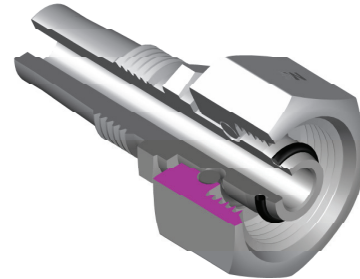

**FEMMINA METRICA CONO 24° RECUPERABILE - SERIE L**  
**REUSABLE O'R METRIC FEMALE 24° CONE - L SERIE**

Codice Part Number	Ø Int. Tubo Tube I.D.	Filetto Thread	DIN 24°	CH1
RECORMSFL0603	3/16"	12x1,5	06L	14
RECORMSFL0604	1/4"	12x1,5	06L	14
RECORMSFL0803	3/16"	14x1,5	08L	17
RECORMSFL0804	1/4"	14x1,5	08L	17
RECORMSFL1004	1/4"	16x1,5	10L	19
RECORMSFL1005	5/16"	16x1,5	10L	19
RECORMSFL1205	5/16"	18x1,5	12L	22
RECORMSFL1206	3/8"	18x1,5	12L	22
RECORMSFL1508	1/2"	22x1,5	15L	27
RECORMSFL1810	5/8"	26x1,5	18L	32
RECORMSFL2212	3/4"	30x2	22L	36
RECORMSFL2816	1"	36x2	28L	41