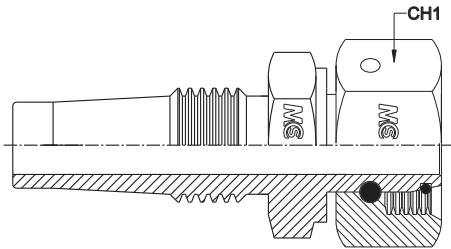

**FEMMINA METRICA CONO 24° RECUPERABILE - SERIE L**  
**REUSABLE O'R METRIC FEMALE 24° CONE - L SERIE**

Codice Part Number	Ø Int. Tubo Tube I.D.	Filetto Thread	DIN 24°	CH1
RECORMSFL0603	3/16"	12x1,5	06L	14
RECORMSFL0604	1/4"	12x1,5	06L	14
RECORMSFL0803	3/16"	14x1,5	08L	17
RECORMSFL0804	1/4"	14x1,5	08L	17
RECORMSFL1004	1/4"	16x1,5	10L	19
RECORMSFL1005	5/16"	16x1,5	10L	19
RECORMSFL1205	5/16"	18x1,5	12L	22
RECORMSFL1206	3/8"	18x1,5	12L	22
RECORMSFL1508	1/2"	22x1,5	15L	27
RECORMSFL1810	5/8"	26x1,5	18L	32
RECORMSFL2212	3/4"	30x2	22L	36
RECORMSFL2816	1"	36x2	28L	41