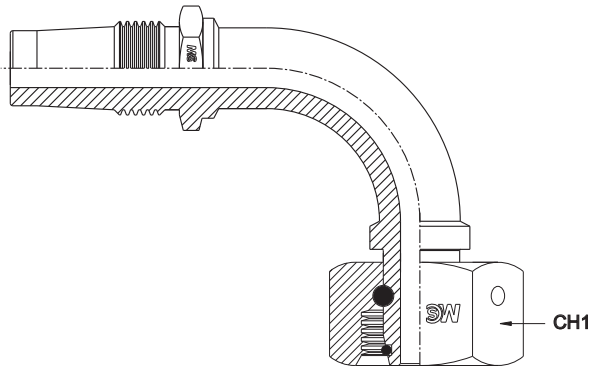

FEMMINA METRICA 90° CONO 24° RECUPERABILE - SERIE S
REUSABLE 90° O'R METRIC FEMALE 24° CONE - S SERIE

Codice Part Number	Ø Int. Tubo Tube I.D.	Filetto Thread	DIN 24°	CH1
REC900RMSFH0603	3/16"	14x1,5	06S	17
REC900RMSFH0604	1/4"	14x1,5	06S	17
REC900RMSFH0804	1/4"	16x1,5	08S	19
REC900RMSFH1004	1/4"	18x1,5	10S	22
REC900RMSFH1205	5/16"	20x1,5	12S	24
REC900RMSFH1406	3/8"	22x1,5	14S	27
REC900RMSFH1608	1/2"	24x1,5	16S	30
REC900RMSFH2010	5/8"	30x2	20S	36
REC900RMSFH2512	3/4"	36x2	25S	46
REC900RMSFH3016	1"	42x2	30S	50