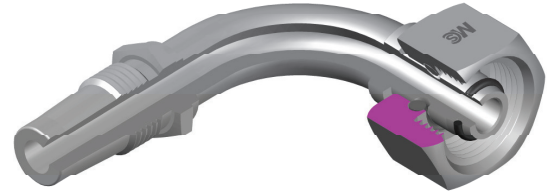

FEMMINA METRICA 90° CONO 24° RECUPERABILE - SERIE S
REUSABLE 90° O'R METRIC FEMALE 24° CONE - S SERIE

Codice Part Number	Ø Int. Tubo Tube I.D.	Filetto Thread	DIN 24°	CH1
REC900RMSFH0603	3/16"	14x1,5	06S	17
REC900RMSFH0604	1/4"	14x1,5	06S	17
REC900RMSFH0804	1/4"	16x1,5	08S	19
REC900RMSFH1004	1/4"	18x1,5	10S	22
REC900RMSFH1205	5/16"	20x1,5	12S	24
REC900RMSFH1406	3/8"	22x1,5	14S	27
REC900RMSFH1608	1/2"	24x1,5	16S	30
REC900RMSFH2010	5/8"	30x2	20S	36
REC900RMSFH2512	3/4"	36x2	25S	46
REC900RMSFH3016	1"	42x2	30S	50