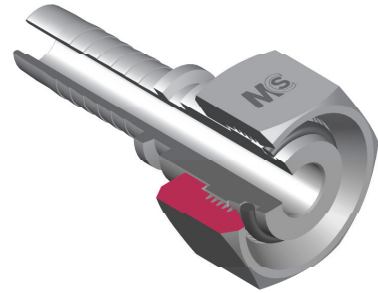

FEMMINA GIREVOLE O'RING FILETTO METRICO CONO 24° - SERIE LEGGERA

O'RING METRIC SWIVEL FEMALE 24° CONE - LIGHT TYPE

- DKOL -

Bar W.P.	Codice Part Number	Filetto Thread	Ø Int. Tubo Inch. Hose I.D.	DIN 24°	C Cut - Off	CH1
280	ORMSFL0602	12x1,5	1/8"	06L	22,5	14
	ORMSFL0603	12x1,5	3/16"	06L	22,5	14
	ORMSFL0604	12x1,5	1/4"	06L	21,5	14
	ORMSFL0803	14x1,5	3/16"	08L	22,5	17
	ORMSFL0804	14x1,5	1/4"	08L	21,5	17
	ORMSFL0805	14x1,5	5/16"	08L	23,0	17
	ORMSFL0806*	14x1,5	3/8"	08L	21,0	17
	ORMSFL1003	16x1,5	3/16"	10L	26,0	19
	ORMSFL1004	16x1,5	1/4"	10L	26,0	19
	ORMSFL1005	16x1,5	5/16"	10L	26,0	19
	ORMSFL1006	16x1,5	3/8"	10L	26,0	19
	ORMSFL1204	18x1,5	1/4"	12L	24,5	22
	ORMSFL1205	18x1,5	5/16"	12L	26,0	22
	ORMSFL1206	18x1,5	3/8"	12L	26,0	22
	ORMSFL1208*	18x1,5	1/2"	12L	22,5	22
	ORMSFL1505	22x1,5	5/16"	15L	27,0	27
	ORMSFL1506	22x1,5	3/8"	15L	27,0	27
	ORMSFL1508	22x1,5	1/2"	15L	27,0	27
	ORMSFL1510	22x1,5	5/8"	15L	27,0	27
	ORMSFL1512*	22x1,5	3/4"	15L	27,6	27
ORMSFL1806	26x1,5	3/8"	18L	30,5	32	
210	ORMSFL1808	26x1,5	1/2"	18L	30,5	32
	ORMSFL1810	26x1,5	5/8"	18L	30,5	32
	ORMSFL1812*	26x1,5	3/4"	18L	31,0	32
	ORMSFL2208	30x2	1/2"	22L	36,0	36
	ORMSFL2210	30x2	5/8"	22L	36,0	36
	ORMSFL2212	30x2	3/4"	22L	36,5	36
165	ORMSFL2216*	30x2	1"	22L	31,0	36
	ORMSFL2810	36x2	5/8"	28L	37,0	41
	ORMSFL2812	36x2	3/4"	28L	37,0	41
	ORMSFL2816	36x2	1"	28L	37,0	41
	ORMSFL2820*	36x2	1"1/4	28L	36,5	41
125	ORMSFL3520	45x2	1"1/4	35L	36,5	50
100	ORMSFL4224	52x2	1"1/2	42L	36,5	60

* Dado Pressato

* Crimping Nut