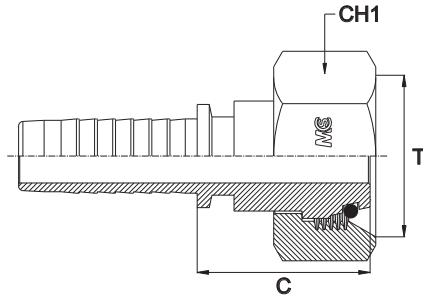

FEMMINA GIREVOLE O'RING FILETTO METRICO CONO 24° - SERIE LEGGERA

O'RING METRIC SWIVEL FEMALE 24° CONE - LIGHT TYPE

- DKOL -

Bar W.P.	Codice Part Number	Filetto Thread	Ø Int. Tubo Inch. Hose I.D.	DIN 24°	C Cut - Off	CH1
280	ORMSFL0602	12x1,5	1/8"	06L	22,5	14
	ORMSFL0603	12x1,5	3/16"	06L	22,5	14
	ORMSFL0604	12x1,5	1/4"	06L	21,5	14
	ORMSFL0803	14x1,5	3/16"	08L	22,5	17
	ORMSFL0804	14x1,5	1/4"	08L	21,5	17
	ORMSFL0805	14x1,5	5/16"	08L	23,0	17
	ORMSFL0806*	14x1,5	3/8"	08L	21,0	17
	ORMSFL1003	16x1,5	3/16"	10L	26,0	19
	ORMSFL1004	16x1,5	1/4"	10L	26,0	19
	ORMSFL1005	16x1,5	5/16"	10L	26,0	19
	ORMSFL1006	16x1,5	3/8"	10L	26,0	19
	ORMSFL1204	18x1,5	1/4"	12L	24,5	22
	ORMSFL1205	18x1,5	5/16"	12L	26,0	22
	ORMSFL1206	18x1,5	3/8"	12L	26,0	22
	ORMSFL1208*	18x1,5	1/2"	12L	22,5	22
	ORMSFL1505	22x1,5	5/16"	15L	27,0	27
	ORMSFL1506	22x1,5	3/8"	15L	27,0	27
	ORMSFL1508	22x1,5	1/2"	15L	27,0	27
	ORMSFL1510	22x1,5	5/8"	15L	27,0	27
	ORMSFL1512*	22x1,5	3/4"	15L	27,6	27
ORMSFL1806	26x1,5	3/8"	18L	30,5	32	
210	ORMSFL1808	26x1,5	1/2"	18L	30,5	32
	ORMSFL1810	26x1,5	5/8"	18L	30,5	32
	ORMSFL1812*	26x1,5	3/4"	18L	31,0	32
	ORMSFL2208	30x2	1/2"	22L	36,0	36
	ORMSFL2210	30x2	5/8"	22L	36,0	36
	ORMSFL2212	30x2	3/4"	22L	36,5	36
165	ORMSFL2216*	30x2	1"	22L	31,0	36
	ORMSFL2810	36x2	5/8"	28L	37,0	41
	ORMSFL2812	36x2	3/4"	28L	37,0	41
	ORMSFL2816	36x2	1"	28L	37,0	41
	ORMSFL2820*	36x2	1"1/4	28L	36,5	41
125	ORMSFL3520	45x2	1"1/4	35L	36,5	50
100	ORMSFL4224	52x2	1"1/2	42L	36,5	60

* Dado Pressato

* Crimping Nut