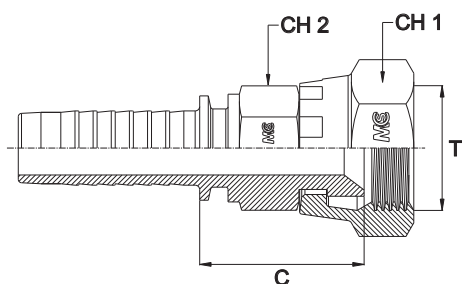

## FEMMINA GIREVOLE JIC SVASATA 74° DOPPIO ESAGONO JIC SWIVEL FEMALE 74° CONE DOUBLE HEXAGON - DKJ -

Bar W.P.	Codice Part Number	Filetto Thread	Ø Int. Tubo Inch. Hose I.D.	C Cut - Off	CH1	CH2
350	JSFDH0704	7/16"	1/4"	25,5	17	14
	JSFDH0804	1/2"	1/4"	25,5	17	14
250	JSFDH0805	1/2"	5/16"	-	17	14
	JSFDH0904	9/16"	1/4"	25,5	19	14
	JSFDH0905	9/16"	5/16"	25,5	19	14
	JSFDH0906	9/16"	3/8"	25,8	19	17
	JSFDH1206	3/4"	3/8"	28,8	24	19
	JSFDH1208	3/4"	1/2"	29,5	24	19
200	JSFDH1408	7/8"	1/2"	29,5	27	22
	JSFDH1410	7/8"	5/8"	31,0	27	22
	JSFDH1710	1" 1/16	5/8"	-	32	27
	JSFDH1712	1" 1/16	3/4"	34,0	32	27
160	JSFDH2116	1" 5/16	1"	35,5	38	32

## FEMMINA GIREVOLE 60° JIS (TOYOTA) JIS SWIVEL FEMALE 60° CONE (TOYOTA) - JIS-T -

Bar W.P.	Codice Part Number	Filetto Thread	Ø Int. Tubo Inch. Hose I.D.	C Cut - Off	CH1	CH2
350	JIST0404	1/4"	1/4"	25,5	19	17
250	JIST0606	3/8"	3/8"	26,5	22	19
	JIST0808	1/2"	1/2"	28,5	27	22
200	JIST1212	3/4"	3/4"	34,0	32	30
160	JIST1616	1"	1"	35,5	38	36
100	JIST2020	1" 1/4	1" 1/4	-	50	46
	JIST2424	1" 1/2	1" 1/2	-	55	50

\* Disponibile anche a 90°

\* Also Available 90°