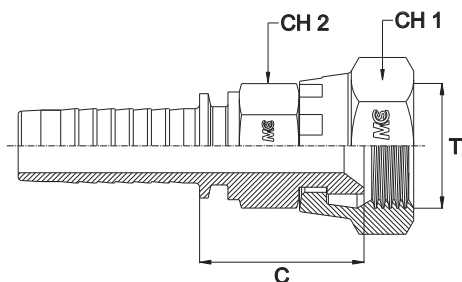

## FEMMINA GIREVOLE JIC SVASATA 74° DOPPIO ESAGONO JIC SWIVEL FEMALE 74° CONE DOUBLE HEXAGON - DKJ -

Bar W.P.	Codice Part Number	Filetto Thread	Ø Int. Tubo Inch. Hose I.D.	C Cut - Off	CH1	CH2
350	JSFDH0704	7/16"	1/4"	25,5	17	14
	JSFDH0804	1/2"	1/4"	25,5	17	14
250	JSFDH0805	1/2"	5/16"	-	17	14
	JSFDH0904	9/16"	1/4"	25,5	19	14
	JSFDH0905	9/16"	5/16"	25,5	19	14
	JSFDH0906	9/16"	3/8"	25,8	19	17
	JSFDH1206	3/4"	3/8"	28,8	24	19
	JSFDH1208	3/4"	1/2"	29,5	24	19
200	JSFDH1408	7/8"	1/2"	29,5	27	22
	JSFDH1410	7/8"	5/8"	31,0	27	22
	JSFDH1710	1" 1/16	5/8"	-	32	27
	JSFDH1712	1" 1/16	3/4"	34,0	32	27
160	JSFDH2116	1" 5/16	1"	35,5	38	32

## FEMMINA GIREVOLE 60° JIS (TOYOTA) JIS SWIVEL FEMALE 60° CONE (TOYOTA) - JIS-T -

Bar W.P.	Codice Part Number	Filetto Thread	Ø Int. Tubo Inch. Hose I.D.	C Cut - Off	CH1	CH2
350	JIST0404	1/4"	1/4"	25,5	19	17
250	JIST0606	3/8"	3/8"	26,5	22	19
	JIST0808	1/2"	1/2"	28,5	27	22
200	JIST1212	3/4"	3/4"	34,0	32	30
160	JIST1616	1"	1"	35,5	38	36
100	JIST2020	1" 1/4	1" 1/4	-	50	46
	JIST2424	1" 1/2	1" 1/2	-	55	50

\* Disponibile anche a 90°

\* Also Available 90°