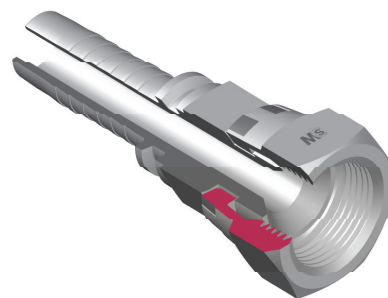

## FEMMINA GIREVOLE JIC SVASATA 74° DOPPIO ESAGONO JIC SWIVEL FEMALE 74° CONE DOUBLE HEXAGON - DKJ -

Bar W.P.	Codice Part Number	Filetto Thread	Ø Int. Tubo Inch. Hose I.D.	C Cut - Off	CH1	CH2
350	JSFDH0704	7/16"	1/4"	25,5	17	14
	JSFDH0804	1/2"	1/4"	25,5	17	14
250	JSFDH0805	1/2"	5/16"	-	17	14
	JSFDH0904	9/16"	1/4"	25,5	19	14
	JSFDH0905	9/16"	5/16"	25,5	19	14
	JSFDH0906	9/16"	3/8"	25,8	19	17
	JSFDH1206	3/4"	3/8"	28,8	24	19
	JSFDH1208	3/4"	1/2"	29,5	24	19
200	JSFDH1408	7/8"	1/2"	29,5	27	22
	JSFDH1410	7/8"	5/8"	31,0	27	22
	JSFDH1710	1" 1/16	5/8"	-	32	27
	JSFDH1712	1" 1/16	3/4"	34,0	32	27
160	JSFDH2116	1" 5/16	1"	35,5	38	32

## FEMMINA GIREVOLE 60° JIS (TOYOTA) JIS SWIVEL FEMALE 60° CONE (TOYOTA) - JIS-T -

Bar W.P.	Codice Part Number	Filetto Thread	Ø Int. Tubo Inch. Hose I.D.	C Cut - Off	CH1	CH2
350	JIST0404	1/4"	1/4"	25,5	19	17
250	JIST0606	3/8"	3/8"	26,5	22	19
	JIST0808	1/2"	1/2"	28,5	27	22
200	JIST1212	3/4"	3/4"	34,0	32	30
160	JIST1616	1"	1"	35,5	38	36
100	JIST2020	1" 1/4	1" 1/4	-	50	46
	JIST2424	1" 1/2	1" 1/2	-	55	50

\* Disponibile anche a 90°

\* Also Available 90°