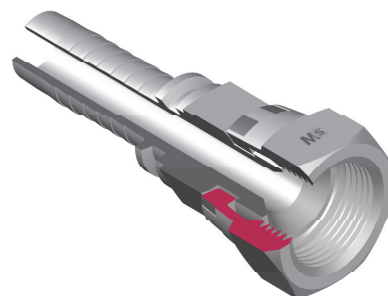

## FEMMINA GIREVOLE JIC SVASATA 74° DOPPIO ESAGONO JIC SWIVEL FEMALE 74° CONE DOUBLE HEXAGON - DKJ -

Bar W.P.	Codice Part Number	Filetto Thread	Ø Int. Tubo Inch. Hose I.D.	C Cut - Off	CH1	CH2
350	JSFDH0704	7/16"	1/4"	25,5	17	14
	JSFDH0804	1/2"	1/4"	25,5	17	14
250	JSFDH0805	1/2"	5/16"	-	17	14
	JSFDH0904	9/16"	1/4"	25,5	19	14
	JSFDH0905	9/16"	5/16"	25,5	19	14
	JSFDH0906	9/16"	3/8"	25,8	19	17
	JSFDH1206	3/4"	3/8"	28,8	24	19
	JSFDH1208	3/4"	1/2"	29,5	24	19
200	JSFDH1408	7/8"	1/2"	29,5	27	22
	JSFDH1410	7/8"	5/8"	31,0	27	22
	JSFDH1710	1" 1/16	5/8"	-	32	27
	JSFDH1712	1" 1/16	3/4"	34,0	32	27
160	JSFDH2116	1" 5/16	1"	35,5	38	32

## FEMMINA GIREVOLE 60° JIS (TOYOTA) JIS SWIVEL FEMALE 60° CONE (TOYOTA) - JIS-T -

Bar W.P.	Codice Part Number	Filetto Thread	Ø Int. Tubo Inch. Hose I.D.	C Cut - Off	CH1	CH2
350	JIST0404	1/4"	1/4"	25,5	19	17
250	JIST0606	3/8"	3/8"	26,5	22	19
	JIST0808	1/2"	1/2"	28,5	27	22
200	JIST1212	3/4"	3/4"	34,0	32	30
160	JIST1616	1"	1"	35,5	38	36
100	JIST2020	1" 1/4	1" 1/4	-	50	46
	JIST2424	1" 1/2	1" 1/2	-	55	50

\* Disponibile anche a 90°

\* Also Available 90°