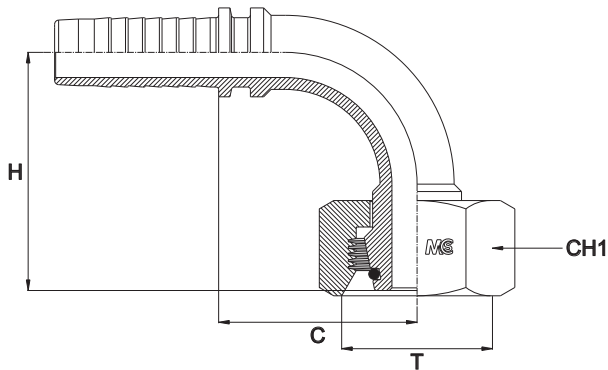

FEMMINA GIREVOLE 90° O'RING FILETTO METRICO CONO 24° - SERIE LEGGERA
90° O'RING METRIC SWIVEL FEMALE 24° CONE - LIGHT TYPE
- DKOL 90° -

Bar W.P.	Codice Part Number	Filetto Thread	Ø Int. Tubo Inch. Hose I.D.	DIN 24°	C Cut - Off	H Drop	CH1
280	900RMSFL0603	12x1,5	3/16"	06L	24,5	32,0	14
	900RMSFL0604	12x1,5	1/4"	06L	24,0	32,0	14
	900RMSFL0803	14x1,5	3/16"	08L	26,5	31,0	17
	900RMSFL0804	14x1,5	1/4"	08L	24,0	32,0	17
	900RMSFL0805	14x1,5	5/16"	08L	33,5	39,1	17
	900RMSFL1003	16x1,5	3/16"	10L	27,5	35,0	17
	900RMSFL1004	16x1,5	1/4"	10L	28,0	34,5	19
	900RMSFL1005	16x1,5	5/16"	10L	37,0	36,5	19
	900RMSFL1006	16x1,5	3/8"	10L	35,0	37,5	19
	900RMSFL1204	18x1,5	1/4"	12L	27,0	36,5	22
	900RMSFL1205	18x1,5	5/16"	12L	37,0	36,5	22
	900RMSFL1206	18x1,5	3/8"	12L	35,5	36,5	22
	900RMSFL1208*	18x1,5	1/2"	12L	36,5	36,5	22
210	900RMSFL1506	22x1,5	3/8"	15L	40,0	38,5	27
	900RMSFL1508	22x1,5	1/2"	15L	37,5	45,0	27
	900RMSFL1806	26x1,5	1/2"	18L	39,0	38,5	32
	900RMSFL1808	26x1,5	1/2"	18L	39,0	49,0	32
	900RMSFL1810	26x1,5	5/8"	18L	44,0	48,5	32
	900RMSFL1812	26x1,5	3/4"	18L	52,0	63,0	32
165	900RMSFL2210	30x2	5/8"	22L	46,0	47,5	36
	900RMSFL2212	30x2	3/4"	22L	55,5	60,5	36
	900RMSFL2812	36x2	3/4"	28L	56,0	61,0	41
125	900RMSFL2816	36x2	1"	28L	62,5	79,5	41
	900RMSFL3520	45x2	1" 1/4	35L	85,0	102,5	50
100	900RMSFL4224	52x2	1" 1/2	42L	107,0	111,0	60