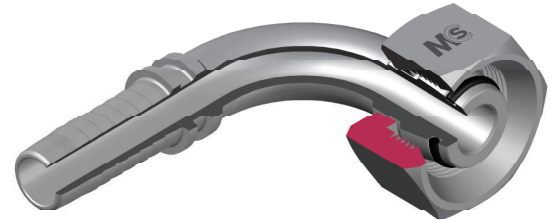

FEMMINA GIREVOLE 90° O'RING FILETTO METRICO CONO 24° - SERIE LEGGERA
90° O'RING METRIC SWIVEL FEMALE 24° CONE - LIGHT TYPE
- DKOL 90° -

Bar W.P.	Codice Part Number	Filetto Thread	Ø Int. Tubo Inch. Hose I.D.	DIN 24°	C Cut - Off	H Drop	CH1
280	900RMSFL0603	12x1,5	3/16"	06L	24,5	32,0	14
	900RMSFL0604	12x1,5	1/4"	06L	24,0	32,0	14
	900RMSFL0803	14x1,5	3/16"	08L	26,5	31,0	17
	900RMSFL0804	14x1,5	1/4"	08L	24,0	32,0	17
	900RMSFL0805	14x1,5	5/16"	08L	33,5	39,1	17
	900RMSFL1003	16x1,5	3/16"	10L	27,5	35,0	17
	900RMSFL1004	16x1,5	1/4"	10L	28,0	34,5	19
	900RMSFL1005	16x1,5	5/16"	10L	37,0	36,5	19
	900RMSFL1006	16x1,5	3/8"	10L	35,0	37,5	19
	900RMSFL1204	18x1,5	1/4"	12L	27,0	36,5	22
	900RMSFL1205	18x1,5	5/16"	12L	37,0	36,5	22
	900RMSFL1206	18x1,5	3/8"	12L	35,5	36,5	22
	900RMSFL1208*	18x1,5	1/2"	12L	36,5	36,5	22
210	900RMSFL1506	22x1,5	3/8"	15L	40,0	38,5	27
	900RMSFL1508	22x1,5	1/2"	15L	37,5	45,0	27
	900RMSFL1806	26x1,5	1/2"	18L	39,0	38,5	32
	900RMSFL1808	26x1,5	1/2"	18L	39,0	49,0	32
	900RMSFL1810	26x1,5	5/8"	18L	44,0	48,5	32
	900RMSFL1812	26x1,5	3/4"	18L	52,0	63,0	32
165	900RMSFL2210	30x2	5/8"	22L	46,0	47,5	36
	900RMSFL2212	30x2	3/4"	22L	55,5	60,5	36
	900RMSFL2812	36x2	3/4"	28L	56,0	61,0	41
125	900RMSFL2816	36x2	1"	28L	62,5	79,5	41
	900RMSFL3520	45x2	1" 1/4	35L	85,0	102,5	50
100	900RMSFL4224	52x2	1" 1/2	42L	107,0	111,0	60

* Dado Pressato

* Crimping Nut