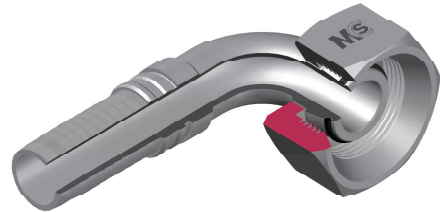

FEMMINA GIREVOLE 90° O’RING CONO 24° - SERIE LEGGERA INTERLOCK

Filetto Metrico Cilindrico

INTERLOCK 90° O’RING METRIC SWIVEL FEMALE 24° CONE - LIGHT TYPE

Thread Metric Parallel

Bar W.P.	Codice Part Number	Filetto Thread	Ø Int. Tubo Inch. Hose I.D.	DIN 24°	C Cut - Off	H Drop	CH1
280	90INTORMSFL2212	30x2	3/4"	22L	53,0	60,5	36
185	90INTORMSFL2816	36x2	1"	28L	61,0	84,5	41
165	90INTORMSFL3520	45x2	1" 1/4	35L	82,5	93,5	50
130	90INTORMSFL4224	52x2	1" 1/2	42L	104,0	111,0	60