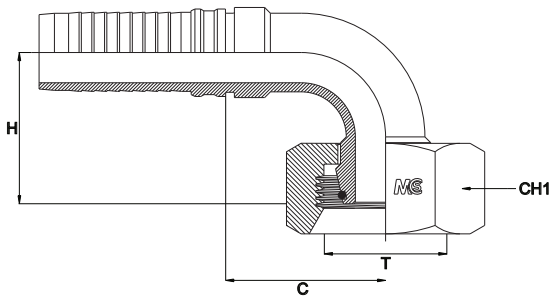

FEMMINA GIREVOLE 90° O’RING CONO 24° - SERIE LEGGERA INTERLOCK

Filetto Metrico Cilindrico

INTERLOCK 90° O’RING METRIC SWIVEL FEMALE 24° CONE - LIGHT TYPE

Thread Metric Parallel

Bar W.P.	Codice Part Number	Filetto Thread	Ø Int. Tubo Inch. Hose I.D.	DIN 24°	C Cut - Off	H Drop	CH1
280	90INTORMSFL2212	30x2	3/4"	22L	53,0	60,5	36
185	90INTORMSFL2816	36x2	1"	28L	61,0	84,5	41
165	90INTORMSFL3520	45x2	1" 1/4	35L	82,5	93,5	50
130	90INTORMSFL4224	52x2	1" 1/2	42L	104,0	111,0	60