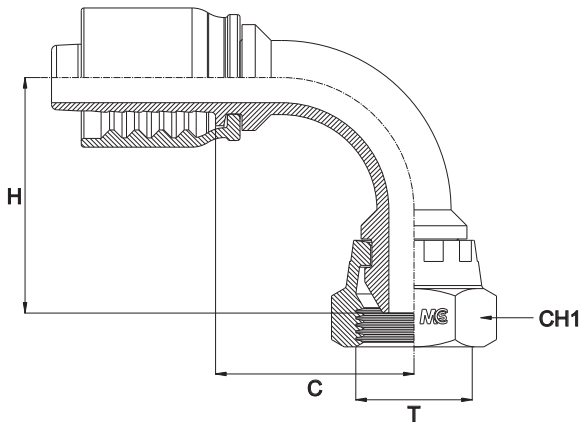

FEMMINA GIREVOLE 90° NPSM CONO 60°
90° NPSM SWIVEL FEMALE 60° CONE
- DKN 90° -

| Codice Part Number | Filetto Thread | Ø Int. Tubo Inch. Hose I.D. | C Cut - Off | H Drop | CH1 |
|-----------------------|-------------------|-----------------------------------|----------------|-----------|-----|
| 90NPSMSF0404PC | 1/4" | 1/4" | 23,5 | 27,5 | 19 |
| 90NPSMSF0606PC | 3/8" | 3/8" | 34,5 | 36,5 | 22 |
| 90NPSMSF0808PC | 1/2" | 1/2" | 37,5 | 44,5 | 27 |
| 90NPSMSF1212PC | 3/4" | 3/4" | 52,5 | 59,0 | 32 |
| 90NPSMSF1616PC | 1" | 1" | 67,5 | 74,5 | 38 |

* Disponibile anche a 45°

* Also Available 45°