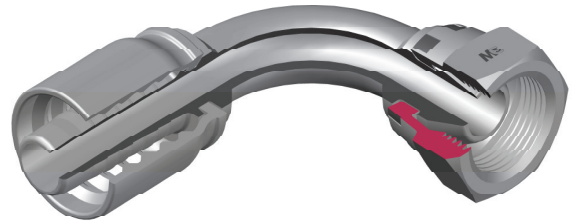

FEMMINA GIREVOLE 90° NPSM CONO 60°
90° NPSM SWIVEL FEMALE 60° CONE
- DKN 90° -

| Codice Part Number | Filetto Thread | Ø Int. Tubo Inch. Hose I.D. | C Cut - Off | H Drop | CH1 |
|-----------------------|-------------------|-----------------------------------|----------------|-----------|-----|
| 90NPSMSF0404PC | 1/4" | 1/4" | 23,5 | 27,5 | 19 |
| 90NPSMSF0606PC | 3/8" | 3/8" | 34,5 | 36,5 | 22 |
| 90NPSMSF0808PC | 1/2" | 1/2" | 37,5 | 44,5 | 27 |
| 90NPSMSF1212PC | 3/4" | 3/4" | 52,5 | 59,0 | 32 |
| 90NPSMSF1616PC | 1" | 1" | 67,5 | 74,5 | 38 |

* Disponibile anche a 45°

* Also Available 45°