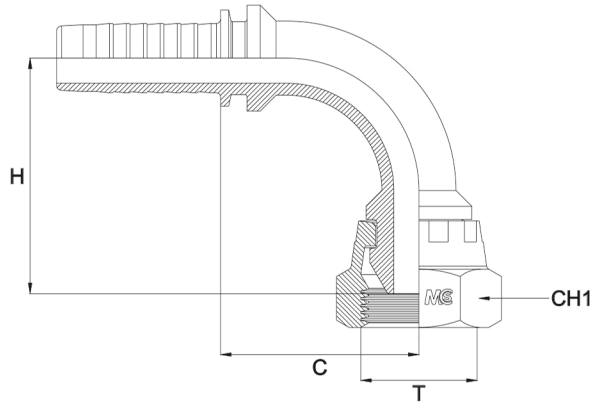

**FEMMINA GIREVOLE 90° NPSM CONO 60°**  
**90° NPSM SWIVEL FEMALE 60° CONE**  
**- DKN 90° -**

Codice Part Number	Filetto Thread	Ø Int. Tubo Inch. Hose I.D.	C Cut - Off	H Drop	CH1
90NPSMSF0404	1/4"	1/4"	23,5	27,5	19
90NPSMSF0606	3/8"	3/8"	34,5	36,5	22
90NPSMSF0808	1/2"	1/2"	37,5	44,5	27
90NPSMSF1212	3/4"	3/4"	52,5	59,0	32
90NPSMSF1616	1"	1"	67,5	74,5	38

\* Disponibile anche a 45°

\* Also Available 45°