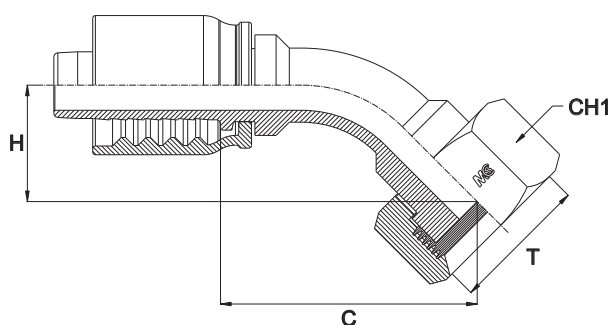

FEMMINA 45° ORFS
45° ORFS FEMALE
- ORFS 45° -

Bar W.P.	Codice Part Number	Filetto Thread	Ø Int. Tubo Inch. Hose I.D.	C Cut - Off	H Drop	CH1
450	45ORFSF0904PC	9/16"	1/4"	39,5	18,5	19
	45ORFSF1104PC	11/16"	1/4"	-	-	22
350	45ORFSF1105PC	11/16"	5/16"	-	-	22
445	45ORFSF1106PC	11/16"	3/8"	52,5	22,0	22
	45ORFSF1306PC	13/16"	3/8"	-	-	24
415	45ORFSF1308PC	13/16"	1/2"	-	-	24
	45ORFSF1608PC	1"	1/2"	-	-	30
350	45ORFSF1610PC	1"	5/8"	-	-	30
	45ORFSF1912PC	1"3/16	3/4"	86,0	32,5	36
280	45ORFSF2312PC	1"7/16	3/4"	-	-	41
	45ORFSF2316PC	1"7/16	1"	108,0	42,0	41
210	45ORFSF2720PC	1"11/16	1"1/4	-	-	50
185	45ORFSF3224PC	2"	1"1/2	-	-	60