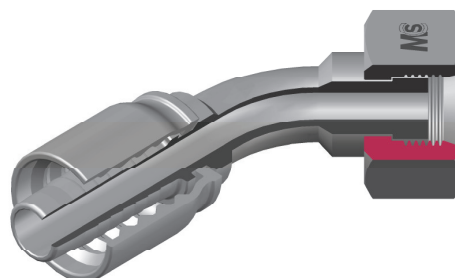

FEMMINA 45° ORFS
45° ORFS FEMALE
- ORFS 45° -

Bar W.P.	Codice Part Number	Filetto Thread	Ø Int. Tubo Inch. Hose I.D.	C Cut - Off	H Drop	CH1
450	45ORFSF0904PC	9/16"	1/4"	39,5	18,5	19
	45ORFSF1104PC	11/16"	1/4"	-	-	22
350	45ORFSF1105PC	11/16"	5/16"	-	-	22
445	45ORFSF1106PC	11/16"	3/8"	52,5	22,0	22
	45ORFSF1306PC	13/16"	3/8"	-	-	24
415	45ORFSF1308PC	13/16"	1/2"	-	-	24
	45ORFSF1608PC	1"	1/2"	-	-	30
350	45ORFSF1610PC	1"	5/8"	-	-	30
	45ORFSF1912PC	1"3/16	3/4"	86,0	32,5	36
280	45ORFSF2312PC	1"7/16	3/4"	-	-	41
	45ORFSF2316PC	1"7/16	1"	108,0	42,0	41
210	45ORFSF2720PC	1"11/16	1"1/4	-	-	50
185	45ORFSF3224PC	2"	1"1/2	-	-	60