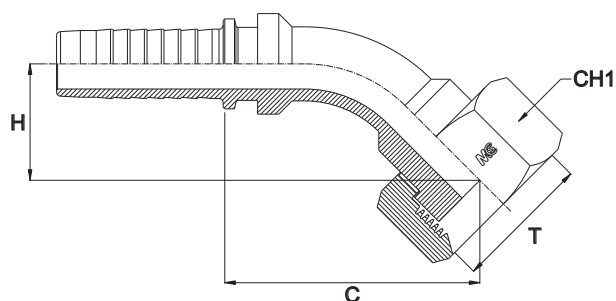

**FEMMINA 45° ORFS**  
**45° ORFS FEMALE**  
**- ORFS 45° -**

Bar W.P.	Codice Part Number	Filetto Thread	Ø Int. Tubo Inch. Hose I.D.	C Cut - Off	H Drop	CH1
450	45ORFSF0904	9/16"	1/4"	39,5	18,5	19
	45ORFSF1104	11/16"	1/4"	-	-	22
350	45ORFSF1105	11/16"	5/16"	-	-	22
445	45ORFSF1106	11/16"	3/8"	52,5	22,0	22
	45ORFSF1306	13/16"	3/8"	-	-	24
415	45ORFSF1308	13/16"	1/2"	-	-	24
	45ORFSF1608	1"	1/2"	-	-	30
350	45ORFSF1610	1"	5/8"	-	-	30
	45ORFSF1912	1"3/16	3/4"	86,0	32,5	36
280	45ORFSF2312	1"7/16	3/4"	-	-	41
	45ORFSF2316	1"7/16	1"	108,0	42,0	41
210	45ORFSF2720	1"11/16	1"1/4	-	-	50
185	45ORFSF3224	2"	1"1/2	-	-	60