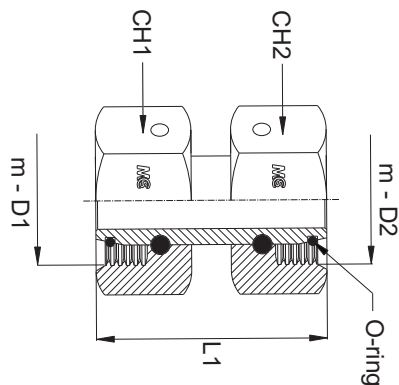

DIRITTO INTERMEDIO CON DADO GIREVOLE
STRAIGHT COUPLING WITH SWIVEL NUT

Serie Series	Bar W.P.	Cod. Completo Part N°Complete	Tube O.D.		m D1	m D2	L1	CH1	CH2
			D1	D2					
L	630	GZ06L	6	6	12x1,5	12x1,5	35	14	14
		GZ08L	8	8	14x1,5	14x1,5	38	17	17
		GZ10L	10	10	16x1,5	16x1,5	38	19	19
	450	GZ12L	12	12	18x1,5	18x1,5	39	22	22
		GZ15L	15	15	22x1,5	22x1,5	45	27	27
		GZ18L	18	18	26x1,5	26x1,5	43	32	32
	300	GZ22L	22	22	30x2	30x2	53	36	36
		GZ28L	28	28	36x2	36x2	47	41	41
		GZ35L	35	35	45x2	45x2	54	50	50
		GZ42L	42	42	52x2	52x2	54	60	60
S	900	GZ06S	6	6	14x1,5	14x1,5	37	17	17
		GZ08S	8	8	16x1,5	16x1,5	37	19	19
	800	GZ10S	10	10	18x1,5	18x1,5	39	22	22
		GZ12S	12	12	20x1,5	20x1,5	41	24	24
	700	GZ14S	14	14	22x1,5	22x1,5	42	27	27
		GZ16S	16	16	24x1,5	24x1,5	45	30	30
	420	GZ20S	20	20	30x2	30x2	53	36	36
		GZ25S	25	25	36x2	36x2	59	46	46
		GZ30S	30	30	42x2	42x2	61	50	50
		GZ38S	38	38	52x2	52x2	69	60	60
L	630	GZ0806L	8	6	14x1,5	12x1,5	38	17	14
		GZ1006L	10	6	16x1,5	12x1,5	38	19	14
	450	GZ1206L	12	6	18x1,5	12x1,5	39	22	14
		GZ1008L	10	8	16x1,5	14x1,5	38	19	17
	450	GZ1208L	12	8	18x1,5	14x1,5	39	22	17
		GZ1508L	15	8	22x1,5	14x1,5	42	27	17
		GZ1210L	12	10	18x1,5	16x1,5	39	22	19
		GZ1510L	15	10	22x1,5	16x1,5	42	27	19
		GZ1810L	18	10	26x1,5	16x1,5	41	32	19
		GZ1512L	15	12	22x1,5	18x1,5	42	27	22
	300	GZ1812L	18	12	26x1,5	18x1,5	41	32	22
		GZ2212L	22	12	30x2	18x1,5	46	36	22
	450	GZ1815L	18	15	26x1,5	22x1,5	44	32	27
		GZ2215L	22	15	30x2	22x1,5	49	36	27
	300	GZ2815L	28	15	36x2	22x1,5	46	41	27
		GZ2218L	22	18	30x2	26x1,5	48	36	32
		GZ2818L	28	18	36x2	26x1,5	45	41	32
		GZ3518L	35	18	45x2	26x1,5	48,5	50	32
		GZ2822L	28	22	36x2	30x2	50	41	36
		GZ3522L	35	22	45x2	30x2	53,5	50	36
GZ4222L		42	22	52x2	30x2	53,5	60	36	
GZ3528L		35	28	45x2	36x2	50,5	50	41	
GZ4228L		42	28	52x2	36x2	50,5	60	41	
GZ4235L		42	35	52x2	45x2	54	60	50	