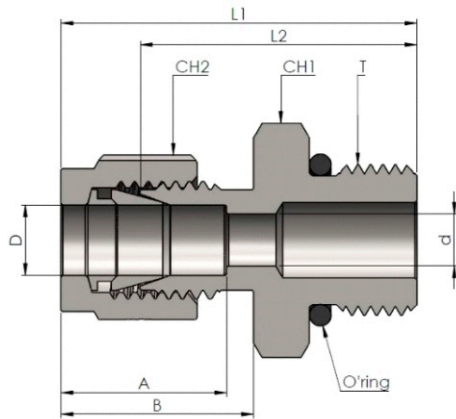

Connettore UNF con tenuta O'ring

UNF Male Connector O'ring seal

Connects Fractional Tubes

Codice Part Number	D		T (U)	d	CH1		CH2		A	B	L1	L2
	in	mm			in	mm	in	mm				
SUUNF0202	1/8	3,17	5/16-24	2,28	7/16	11,11	7/16	11,11	12,70	15,24	29,97	23,26
SUUNF0204	1/8	3,17	7/16-20	2,28	9/16	14,28	7/16	11,11	12,70	15,24	31,49	24,89
SUUNF0404	1/4	6,35	7/16-20	4,82	9/16	14,28	9/16	14,28	15,24	17,78	34,03	26,67
SUUNF0406	1/4	6,35	9/16-18	4,82	11/16	17,46	9/16	14,28	15,24	17,78	35,56	28,19
SUUNF0408	1/4	6,35	3/4-16	4,82	7/8	22,22	9/16	14,28	15,24	17,78	37,59	30,22
SUUNF0410	1/4	6,35	7/8-14	4,82	1	25,40	9/16	14,28	15,24	17,78	40,64	33,27
SUUNF0505	5/16	7,93	1/2-20	5,84	5/8	15,87	5/8	15,87	16,25	18,54	34,79	27,43
SUUNF0604	3/8	9,52	7/16-20	5,08	5/8	15,87	11/16	17,46	16,76	19,30	35,56	28,19
SUUNF0606	3/8	9,52	9/16-18	7,11	11/16	17,46	11/16	17,46	16,76	19,30	37,08	29,71
SUUNF0608	3/8	9,52	3/4-16	7,11	7/8	22,22	11/16	17,46	16,76	19,30	39,11	31,75
SUUNF0610	3/8	9,52	7/8-14	7,11	1	25,40	11/16	17,46	16,76	19,30	42,16	34,79
SUUNF0806	1/2	12,70	9/16-18	7,11	13/16	20,63	7/8	22,22	22,86	21,84	39,11	28,95
SUUNF0808	1/2	12,70	3/4-16	10,41	7/8	22,22	7/8	22,22	22,86	21,84	41,91	31,75
SUUNF0810	1/2	12,70	7/8-14	10,41	1	25,40	7/8	22,22	22,86	21,84	44,95	34,79
SUUNF0812	1/2	12,70	1.1/16-12	10,41	1.1/4	31,75	7/8	22,22	22,86	21,84	49,02	38,86
SUUNF1008	5/8	15,87	3/4-16	10,66	15/16	23,81	1	25,40	24,38	21,84	41,91	31,75
SUUNF1010	5/8	15,87	7/8-14	12,70	1	25,40	1	25,40	24,38	21,84	45,21	35,05
SUUNF1208	3/4	19,05	3/4-16	10,66	1.1/16	26,98	1.1/8	28,57	24,38	21,84	45,97	35,81
SUUNF1212	3/4	19,05	1.1/16-12	15,74	1.1/4	31,80	1.1/8	28,57	24,38	21,84	49,02	38,86
SUUNF1414	7/8	22,22	1.3/16-12	18,28	1.3/8	34,92	1.1/4	31,75	25,90	21,84	49,02	38,86
SUUNF1612	1	25,40	1.1/16-12	16,76	1.3/8	34,92	1.1/2	38,10	31,24	26,41	53,34	41,14
SUUNF1616	1	25,40	1.5/16-12	22,35	1.1/2	38,10	1.1/2	38,10	31,24	26,41	54,35	42,16
SUUNF2020	1.1/4	31,75	1.5/8-12	27,68	1.7/8	47,62	1.7/8	47,62	41,14	38,86	68,32	46,22
SUUNF2424	1.1/2	38,10	1.7/8-12	34,03	2.1/8	53,97	2.1/4	57,15	50,03	45,21	77,72	50,54
SUUNF3232	2	50,80	2.1/2-12	45,97	2.3/4	69,85	3	76,20	67,56	62,73	101,60	64,26

Connects Metric Tubes

Codice Part Number	D	T (U)	d	CH1	CH2	A	B	L1	L2
SUUNF0606M	6	9/16-18	4,8	18	14	15,3	17,7	35,6	
SUUNF1006M	10	9/16-18	7,1	22	19	17,2	19,5	37,3	
SUUNF1012M	10	3/4-16	7,9	22	19	17,2	19,5	39,4	
SUUNF1204M	12	7/16-20	5,2	22	22	22,8	22,0	40,6	
SUUNF1206M	12	9/16-18	7,1	22	22	22,8	22,0	39,9	
SUUNF1212M	12	3/4-16	9,5	22	22	22,8	22,0	41,9