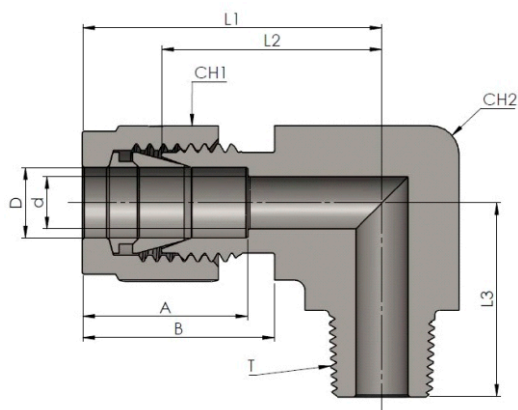

### Connects Fractional Tubes

Codice Part Number	D		T (NPT)	d	CH1		CH2		A	B	L1	L2	L3
	in	mm			in	mm	in	mm					
LUNPT0101	1/16	1,58	1/16	1,27	5/16	7,93	7/16	11,11	8,63	10,92	19,05	15,24	17,78
LUNPT0102	1/16	1,58	1/8	1,27	5/16	7,93	7/16	11,11	8,63	10,92	19,05	15,24	17,78
LUNPT0202	1/8	3,17	1/8	2,28	7/16	11,11	7/16	11,11	12,70	15,24	24,91	18,30	18,90
LUNPT0204	1/8	3,17	1/4	2,28	7/16	11,11	7/16	11,11	12,70	15,24	24,91	18,30	23,36
LUNPT0302	3/16	4,76	1/8	3,04	1/2	12,70	9/16	14,29	13,71	16,00	25,40	18,79	18,79
LUNPT0304	3/16	4,76	1/4	3,04	1/2	12,70	7/16	11,11	13,71	16,00	25,40	18,79	23,36
LUNPT0401	1/4	6,35	1/16	3,04	9/16	14,28	9/16	14,29	15,24	17,78	26,90	19,55	18,79
LUNPT0402	1/4	6,35	1/8	4,82	9/16	14,28	7/16	11,11	15,24	17,78	26,47	19,10	19,10
LUNPT0404	1/4	6,35	1/4	4,82	9/16	14,28	7/16	11,11	15,24	17,78	27,18	19,81	23,87
LUNPT0406	1/4	6,35	3/8	4,82	9/16	14,28	13/16	20,64	15,24	17,78	29,71	22,35	28,40
LUNPT0408	1/4	6,35	1/2	4,82	9/16	14,28	15/16	23,81	15,24	17,78	31,97	24,60	33,00
LUNPT0502	5/16	7,93	1/8	4,82	5/8	15,87	15/16	23,81	16,25	18,54	28,70	21,33	19,81
LUNPT0504	5/16	7,93	1/4	6,35	5/8	15,87	9/16	14,29	16,25	18,54	29,77	22,40	24,50
LUNPT0506	5/16	7,93	3/8	6,35	5/8	15,87	13/16	20,64	16,25	18,54	30,48	23,11	28,40
LUNPT0602	3/8	9,52	1/8	4,82	11/16	17,46	7/16	11,11	16,76	19,30	30,48	23,11	20,80
LUNPT0604	3/8	9,52	1/4	7,11	11/16	17,46	9/16	14,29	16,76	19,30	30,48	23,11	25,40
LUNPT0606	3/8	9,52	3/8	7,11	11/16	17,46	13/16	20,64	16,76	19,30	31,24	23,87	28,44
LUNPT0608	3/8	9,52	1/2	7,11	11/16	17,46	15/16	23,81	16,76	19,30	31,42	23,80	33,02
LUNPT0612	3/8	9,52	3/4	7,11	11/16	17,46	1.1/16	26,99	16,76	19,30	37,08	29,71	36,83
LUNPT0804	1/2	12,70	1/4	7,11	7/8	22,22	11/16	17,46	22,86	21,84	36,06	25,90	28,30
LUNPT0806	1/2	12,70	3/8	9,65	7/8	22,22	13/16	20,64	22,86	21,84	36,06	25,90	28,30
LUNPT0808	1/2	12,70	1/2	10,41	7/8	22,22	15/16	23,81	22,86	21,84	36,06	25,90	33,02
LUNPT0812	1/2	12,70	3/4	10,41	7/8	22,22	1.1/16	26,99	22,86	21,84	39,87	29,71	36,83
LUNPT1006	5/8	15,87	3/8	9,65	1	25,40	13/16	20,64	24,38	21,84	37,06	27,90	30,20
LUNPT1008	5/8	15,87	1/2	11,93	1	25,40	1.1/16	26,99	24,38	21,84	37,06	27,90	35,00
LUNPT1012	5/8	15,87	3/4	12,70	1	25,40	1.1/16	26,99	24,38	21,84	39,87	29,71	36,83
LUNPT1208	3/4	19,05	1/2	11,93	1.1/8	28,57	1.1/16	26,99	24,38	21,84	39,87	29,71	36,83
LUNPT1212	3/4	19,05	3/4	15,74	1.1/8	28,57	1.1/16	26,99	24,38	21,84	39,87	29,71	36,83
LUNPT1412	7/8	22,22	3/4	15,74	1.1/4	31,75	1.3/8	34,93	25,90	21,84	44,70	34,54	41,65
LUNPT1612	1	25,40	3/4	15,74	1.1/2	38,10	1.3/8	34,93	31,24	26,41	49,02	36,83	42,20
LUNPT1616	1	25,40	1	22,35	1.1/2	38,10	1.3/8	34,93	31,24	26,41	49,02	36,83	46,70
LUNPT2020	1.1/4	31,75	1.1/4	27,68	1.7/8	47,62	1.11/16	42,86	41,14	38,86	66,54	44,50	47,75
LUNPT2424	1.1/2	38,10	1.1/2	34,03	2.1/4	57,15	2	50,80	50,03	45,21	77,97	50,80	60,45
LUNPT3232	2	50,80	2	45,97	3	76,20	2.3/4	69,85	67,56	62,73	107,18	69,80	70,61