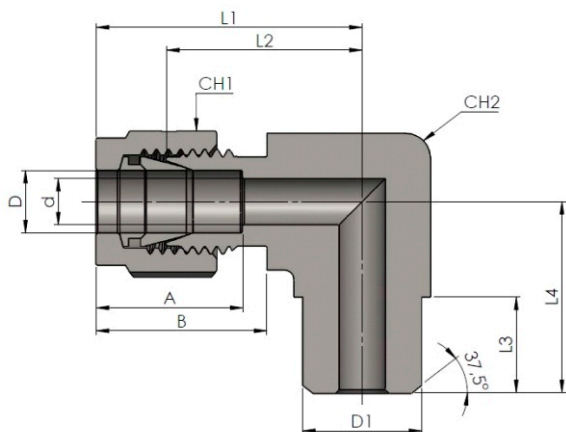

Connettore a Gomito a Saldare di Testa

Buttweld Elbow

Connects Fractional Tubes

Codice Part Number	D		D1		d	CH1		CH2		A	B	L1	L2	L3	L4
	in	mm	in	mm		in	mm	in	mm						
LUMPW0202	1/8	3,17	1/8	10,29	4,82	9/16	14,28	7/16	11,11	15,24	17,78	26,92	19,55	9,65	18,79
LUMPW0202	1/4	6,35	1/4	13,72	4,82	9/16	14,28	9/16	14,28	15,24	17,78	26,92	19,55	14,22	23,36
LUMPW0202	3/8	9,52	1/4	13,72	7,11	11/16	17,46	13/16	20,63	16,76	19,30	30,48	23,11	14,22	25,40
LUMPW0202	1/2	12,70	1/2	21,34	10,41	7/8	22,22	1.1/16	26,97	22,86	21,84	36,06	25,90	19,05	33,02
LUMPW0202	3/4	19,05	3/4	26,67	15,74	1.1/8	28,57	1.3/8	34,92	24,38	21,84	39,87	29,71	19,05	36,83