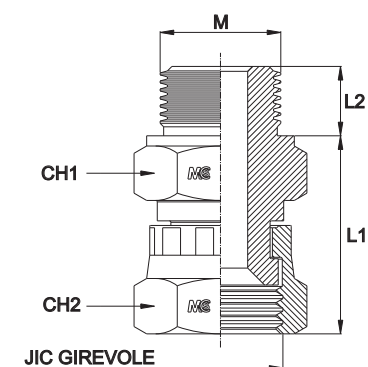

ADATTATORE MASCHIO/FEMMINA GIREVOLE

Filetto Metrico

MALE/SWIVEL FEMALE ADAPTOR

Thread Metric

Serie Series	Bar W.P.	Codice Code	JIC 37°	M	L1	L2	CH1	CH2
UNIVERSALE UNIVERSAL	350	JMSFMA07101	7/16"-20	10x1,0	27,5	8,0	14	14
		JMSFMA071215	7/16"-20	12x1,5	28,5	12,0	17	14
		JMSFMA08101	1/2"-20	10x1,0	27,5	8,0	14	17
		JMSFMA081215	1/2"-20	12x1,5	28,5	12,0	17	17
		JMSFMA081415	1/2"-20	14x1,5	28,5	12,0	19	17
		JMSFMA091415	9/16"-18	14x1,5	28,5	12,0	19	19
		JMSFMA091615	9/16"-18	16x1,5	28,5	12,0	22	19
		JMSFMA121615	3/4"-16	16x1,5	32,5	12,0	22	22
		JMSFMA121815	3/4"-16	18x1,5	34,5	12,0	24	22
		JMSFMA141815	7/8"-14	18x1,5	37,5	12,0	24	27
		JMSFMA142015	7/8"-14	20x1,5	38,0	14,0	27	27
		JMSFMA142215	7/8"-14	22x1,5	38,5	14,0	27	27
	JMSFMA172215	1"1/16-12	22x1,5	40,5	14,0	27	32	
	JMSFMA17272	1"1/16-12	27x2,0	-	16,0	32	32	
	290	JMSFMA21272	1"5/16-12	27x2,0	-	16,0	32	41
JMSFMA21332		1"5/16-12	33x2,0	-	18,0	41	41	
240	JMSFMA26422	1"5/8-12	42x2,0	-	20,0	50	50	
	JMSFMA30482	1"7/8-12	48x2,0	-	22,0	55	60	