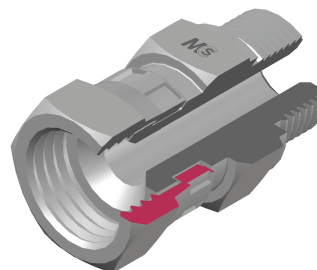

ADATTATORE MASCHIO/FEMMINA GIREVOLE

Filetto Metrico

MALE/SWIVEL FEMALE ADAPTOR

Thread Metric

Serie Series	Bar W.P.	Codice Code	JIC 37°	M	L1	L2	CH1	CH2
UNIVERSALE UNIVERSAL	350	JMSFMA07101	7/16"-20	10x1,0	27,5	8,0	14	14
		JMSFMA071215	7/16"-20	12x1,5	28,5	12,0	17	14
		JMSFMA08101	1/2"-20	10x1,0	27,5	8,0	14	17
		JMSFMA081215	1/2"-20	12x1,5	28,5	12,0	17	17
		JMSFMA081415	1/2"-20	14x1,5	28,5	12,0	19	17
		JMSFMA091415	9/16"-18	14x1,5	28,5	12,0	19	19
		JMSFMA091615	9/16"-18	16x1,5	28,5	12,0	22	19
		JMSFMA121615	3/4"-16	16x1,5	32,5	12,0	22	22
		JMSFMA121815	3/4"-16	18x1,5	34,5	12,0	24	22
		JMSFMA141815	7/8"-14	18x1,5	37,5	12,0	24	27
		JMSFMA142015	7/8"-14	20x1,5	38,0	14,0	27	27
		JMSFMA142215	7/8"-14	22x1,5	38,5	14,0	27	27
	JMSFMA172215	1"1/16-12	22x1,5	40,5	14,0	27	32	
	JMSFMA17272	1"1/16-12	27x2,0	-	16,0	32	32	
	290	JMSFMA21272	1"5/16-12	27x2,0	-	16,0	32	41
JMSFMA21332		1"5/16-12	33x2,0	-	18,0	41	41	
240	JMSFMA26422	1"5/8-12	42x2,0	-	20,0	50	50	
	JMSFMA30482	1"7/8-12	48x2,0	-	22,0	55	60	