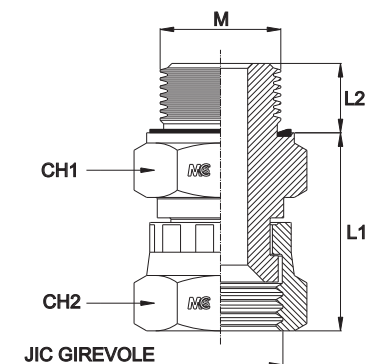

**ADATTATORE MASCHIO/FEMMINA GIREVOLE CON GUARNIZIONE INCASSATA**

Filetto Metrico

**MALE/SWIVEL FEMALE ADAPTOR WITH CAPTIVE SEAL**

Thread Metric

Serie Series	Bar W.P.	Codice Code	JIC 37°	M	L1	L2	CH1	CH2
UNIVERSALE UNIVERSAL	350	JMSFMA07101V	7/16"-20	10x1	27,5	8,0	14	14
		JMSFMA071215V	7/16"-20	12x1,5	28,5	8,0	17	14
		JMSFMA08101V	1/2"-20	10x1	27,5	8,0	14	17
		JMSFMA081215V	1/2"-20	12x1,5	28,5	8,0	17	17
		JMSFMA081415V	1/2"-20	14x1,5	28,5	12,0	19	17
		JMSFMA091415V	9/16"-18	14x1,5	28,5	12,0	19	19
		JMSFMA091615V	9/16"-18	16x1,5	28,5	12,0	22	19
		JMSFMA121615V	3/4"-16	16x1,5	32,5	12,0	22	22
		JMSFMA121815V	3/4"-16	18x1,5	34,5	12,0	24	22
		JMSFMA141815V	7/8"-14	18x1,5	37,5	12,0	24	27
		JMSFMA142015V	7/8"-14	20x1,5	38,0	14,0	27	27
		JMSFMA142215V	7/8"-14	22x1,5	38,5	14,0	27	27
	JMSFMA172215V	1"1/16-12	22x1,5	40,5	14,0	27	32	
	JMSFMA17272V	1"1/16-12	27x2	-	16,0	32	32	
	290	JMSFMA21272V	1"5/16-12	27x2	-	16,0	32	41
JMSFMA21332V		1"5/16-12	33x2	-	18,0	41	41	
240	JMSFMA26422V	1"5/8-12	42x2	-	20,0	50	50	
	JMSFMA30482V	1"7/8-12	48x2	-	22,0	55	60	