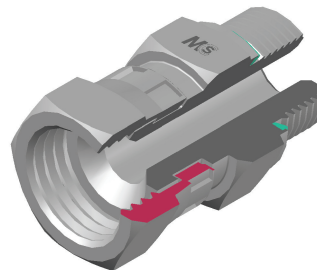

**ADATTATORE MASCHIO/FEMMINA GIREVOLE CON GUARNIZIONE INCASSATA**

Filetto Metrico

**MALE/SWIVEL FEMALE ADAPTOR WITH CAPTIVE SEAL**

Thread Metric

Serie Series	Bar W.P.	Codice Code	JIC 37°	M	L1	L2	CH1	CH2
UNIVERSALE UNIVERSAL	350	JMSFMA07101V	7/16"-20	10x1	27,5	8,0	14	14
		JMSFMA071215V	7/16"-20	12x1,5	28,5	8,0	17	14
		JMSFMA08101V	1/2"-20	10x1	27,5	8,0	14	17
		JMSFMA081215V	1/2"-20	12x1,5	28,5	8,0	17	17
		JMSFMA081415V	1/2"-20	14x1,5	28,5	12,0	19	17
		JMSFMA091415V	9/16"-18	14x1,5	28,5	12,0	19	19
		JMSFMA091615V	9/16"-18	16x1,5	28,5	12,0	22	19
		JMSFMA121615V	3/4"-16	16x1,5	32,5	12,0	22	22
		JMSFMA121815V	3/4"-16	18x1,5	34,5	12,0	24	22
		JMSFMA141815V	7/8"-14	18x1,5	37,5	12,0	24	27
		JMSFMA142015V	7/8"-14	20x1,5	38,0	14,0	27	27
		JMSFMA142215V	7/8"-14	22x1,5	38,5	14,0	27	27
	JMSFMA172215V	1"1/16-12	22x1,5	40,5	14,0	27	32	
	JMSFMA17272V	1"1/16-12	27x2	-	16,0	32	32	
	290	JMSFMA21272V	1"5/16-12	27x2	-	16,0	32	41
JMSFMA21332V		1"5/16-12	33x2	-	18,0	41	41	
240	JMSFMA26422V	1"5/8-12	42x2	-	20,0	50	50	
	JMSFMA30482V	1"7/8-12	48x2	-	22,0	55	60	