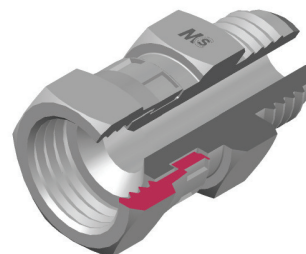

ADATTATORE MASCHIO/FEMMINA GIREVOLE JIC MALE/SWIVEL FEMALE ADAPTOR

Serie Series	Bar W.P.	Codice Code	JIC 37°	JIC 37°	L1	L2	CH1	CH2
UNIVERSALE UNIVERSAL	350	JMSFA0707	7/16"-20	7/16"-20	41,0	14,0	14	17
		JMSFA0808	1/2"-20	1/2"-20	41,0	14,0	14	17
		JMSFA0909	9/16"-18	9/16"-18	41,9	14,1	17	19
		JMSFA1212	3/4"-16	3/4"-16	48,3	16,7	22	24
		JMSFA1414	7/8"-14	7/8"-14	55,7	19,3	24	27
	JMSFA1717	1"1/16-12	1"1/16-12	62,1	21,9	27	32	
	290	JMSFA2121	1"5/16-12	1"5/16-12	65,9	23,1	36	38
	240	JMSFA2626	1"5/8-12	1"5/8-12	71,2	24,3	46	50
		JMSFA3030	1"7/8-12	1"7/8-12	80,5	27,5	50	55