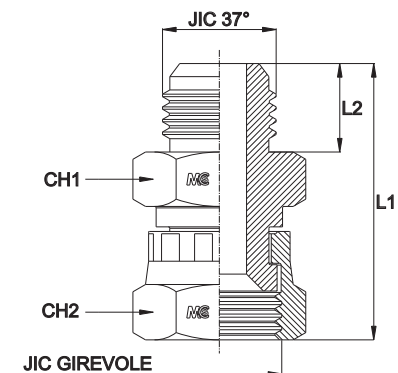

ADATTATORE MASCHIO/FEMMINA GIREVOLE JIC MALE/SWIVEL FEMALE ADAPTOR

Serie Series	Bar W.P.	Codice Code	JIC 37°	JIC 37°	L1	L2	CH1	CH2
UNIVERSALE UNIVERSAL	350	JMSFA0707	7/16"-20	7/16"-20	41,0	14,0	14	17
		JMSFA0808	1/2"-20	1/2"-20	41,0	14,0	14	17
		JMSFA0909	9/16"-18	9/16"-18	41,9	14,1	17	19
		JMSFA1212	3/4"-16	3/4"-16	48,3	16,7	22	24
		JMSFA1414	7/8"-14	7/8"-14	55,7	19,3	24	27
	JMSFA1717	1"1/16-12	1"1/16-12	62,1	21,9	27	32	
	290	JMSFA2121	1"5/16-12	1"5/16-12	65,9	23,1	36	38
	240	JMSFA2626	1"5/8-12	1"5/8-12	71,2	24,3	46	50
		JMSFA3030	1"7/8-12	1"7/8-12	80,5	27,5	50	55