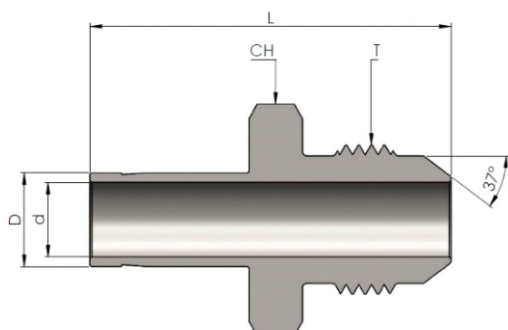

Adattatore Maschio JIC 37°

37° JIC Male Adaptor

Connects Fractional Tubes to JIC

Codice Part Number	D		T (U)	d	CH		L
	in	mm			in	mm	
MAJIC0404	1/4	6,35	7/16-20	4,32	9/16	14,28	37,08
MAJIC0604	3/8	9,52	7/16-20	4,32	9/16	14,28	38,86
MAJIC0606	3/8	9,52	9/16-18	6,86	5/8	15,87	39,62
MAJIC0808	1/2	12,70	3/4-16	9,40	13/16	20,63	48,51
MAJIC1212	3/4	19,05	1.1/16-12	14,73	1.1/8	28,53	56,13
MAJIC1616	1	25,40	1.5/16-12	20,32	1.3/8	34,92	65,53