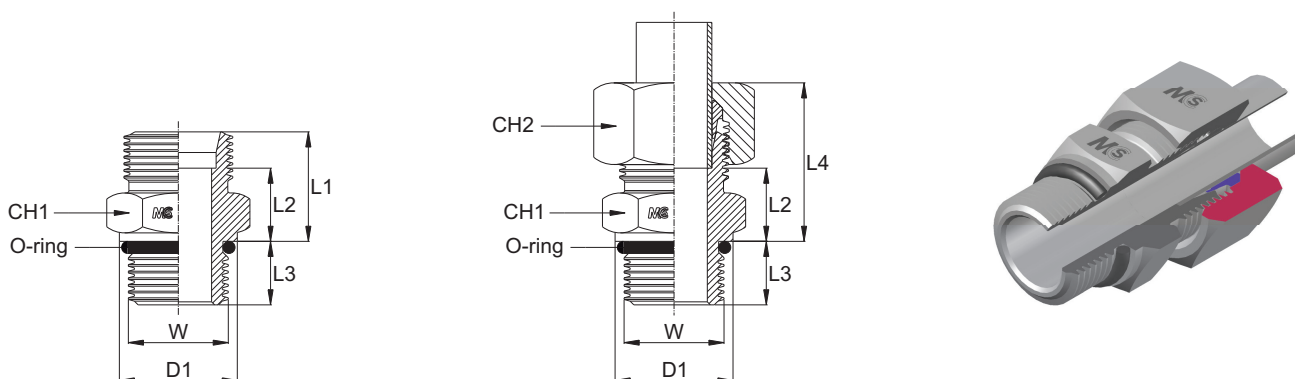

**ADATTATORE MASCHIO DI ESTREMITÀ CON O'RING - Serie L**

Filetto UNF

**MALE STUD COUPLING WITH O'RING - L Series**

UNF Thread

Serie Series	Bar W.P.	Codice (Corpo) Part Number (Body)	Codice (Completo) Part Number (Complete)	Ø Est. Tubo Tube O.D.	W	D1	L1	L2	L3	L4	CH1	CH2	O'Ring	
L	315	GE06L7/16UNFB	GE06L7/16UNF	6	7/16"-20	13,8	16,9	9,9	9,1	24,5	14	14	8,92x1,83	
		GE06L1/2UNFB	GE06L1/2UNF	6	1/2"-20	16,8	-	-	9,2	-	-	17	14	10,52x1,83
		GE06L9/16UNFB	GE06L9/16UNF	6	9/16"-18	18,8	-	-	10,0	-	-	19	14	11,90x1,98
		GE08L7/16UNFB	GE08L7/16UNF	8	7/16"-20	13,8	16,9	9,9	9,1	25,0	14	17	8,92x1,83	
		GE08L1/2UNFB	GE08L1/2UNF	8	1/2"-20	16,8	16,9	9,9	9,1	25,0	17	17	10,52x1,83	
		GE08L9/16UNFB	GE08L9/16UNF	8	9/16"-18	18,8	17,0	10,0	10,0	25,0	19	17	11,90x1,98	
		GE10L7/16UNFB	GE10L7/16UNF	10	7/16"-20	13,8	17,9	10,9	9,1	26,0	17	19	8,92x1,83	
		GE10L1/2UNFB	GE10L1/2UNF	10	1/2"-20	16,8	17,9	10,9	9,1	26,0	17	19	10,52x1,83	
		GE10L9/16UNFB	GE10L9/16UNF	10	9/16"-18	18,8	18,0	11,0	10,0	26,0	19	19	11,90x1,98	
		GE10L3/4UNFB	GE10L3/4UNF	10	3/4"-16	21,8	20,0	13,0	11,2	30,5	24	19	16,36x2,20	
		GE12L9/16UNFB	GE12L9/16UNF	12	9/16"-18	18,8	18,0	11,0	10,0	25,5	19	22	11,90x1,98	
		GE12L3/4UNFB	GE12L3/4UNF	12	3/4"-16	21,8	19,9	12,9	11,1	27,5	22	22	16,36x2,20	
	GE12L7/8UNFB	GE12L7/8UNF	12	7/8"-14	26,8	21,3	14,3	12,7	29,0	27	22	19,18x2,46		
	GE15L9/16UNFB	GE15L9/16UNF	15	9/16"-18	18,8	21,0	14,0	10,0	29,0	24	27	11,90x1,98		
	GE15L3/4UNFB	GE15L3/4UNF	15	3/4"-16	21,8	20,9	13,9	11,1	29,0	24	27	16,36x2,20		
	GE15L7/8UNFB	GE15L7/8UNF	15	7/8"-14	26,8	21,0	14,0	12,7	29,0	27	27	19,18x2,46		
	GE18L3/4UNFB	GE18L3/4UNF	18	3/4"-16	21,8	21,9	14,4	11,1	31,0	27	32	16,36x2,20		
	GE18L7/8UNFB	GE18L7/8UNF	18	7/8"-14	26,8	22,3	14,8	12,7	31,5	27	32	19,18x2,46		
	GE18L11/16UNFB	GE18L11/16UNF	18	1,1/16"-12	31,8	22,0	14,5	15,0	31,0	32	32	23,47x2,95		
	GE22L7/8UNFB	GE22L7/8UNF	22	7/8"-14	26,8	24,3	16,8	12,7	33,5	32	36	19,18x2,46		
GE22L11/16UNFB	GE22L11/16UNF	22	1,1/16"-12	31,8	23,9	16,4	15,1	33,0	32	36	23,47x2,95			
GE22L15/16UNFB	GE22L15/16UNF	22	1,5/16"-12	40,8	24,9	17,4	15,1	34,0	41	36	29,74x2,95			
GE28L7/8UNFB	GE28L7/8UNF	28	7/8"-14	26,8	25,0	17,5	12,7	34,0	41	41	19,18x2,46			
GE28L11/16UNFB	GE28L11/16UNF	28	1,1/16"-12	31,8	24,9	17,4	15,1	34,0	41	41	23,47x2,95			
GE28L15/16UNFB	GE28L15/16UNF	28	1,5/16"-12	40,8	24,9	17,4	15,1	34,0	41	41	29,74x2,95			
GE28L15/8UNFB	GE28L15/8UNF	28	1,5/8"-12	49,8	25,0	17,5	15,0	34,0	50	41	37,46x3,00			
GE35L11/16UNFB	GE35L11/16UNF	35	1,1/16"-12	31,8	28,0	17,5	15,0	39,0	46	50	23,47x2,95			
GE35L15/16UNFB	GE35L15/16UNF	35	1,5/16"-12	40,8	27,9	17,4	15,1	39,0	46	50	29,74x2,95			
GE35L15/8UNFB	GE35L15/8UNF	35	1,5/8"-12	49,8	27,9	17,4	15,1	39,0	50	50	37,46x3,00			
GE42L15/8UNFB	GE42L15/8UNF	42	1,5/8"-12	49,8	29,9	18,9	15,1	42,0	55	60	37,46x3,00			
GE42L17/8UNFB	GE42L17/8UNF	42	1,7/8"-12	54,8	29,9	18,9	15,1	42,0	55	60	43,69x3,00			