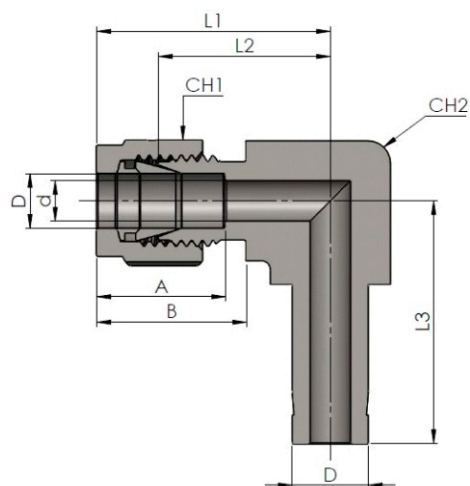

Adattatore a Gomito

Adaptor Elbow

Connects Fractional Tubes

Codice Part Number	D		d	CH1		CH2		A	B	L1	L2	L3
	in	mm		in	mm	in	mm					
LUCN01	1/16	1,58	0,76	5/16	7,93	7/16	11,11	8,63	10,92	22,3	14,00	16,00
LUCN02	1/8	3,17	2,03	7/16	11,11	7/16	11,11	12,70	15,24	22,3	15,74	20,59
LUCN03	3/16	4,76	3,04	1/2	12,70	7/16	11,11	13,71	16,00	25,4	17,78	22,48
LUCN04	1/4	6,35	4,32	9/16	14,28	7/16	11,11	15,24	17,78	27,0	19,55	25,00
LUCN05	5/16	7,93	5,59	5/8	15,87	7/16	11,11	16,25	18,54	28,8	21,33	27,08
LUCN06	3/8	9,52	6,86	11/16	17,46	9/16	14,29	16,76	19,30	31,5	23,11	26,00
LUCN08	1/2	12,70	9,40	7/8	22,22	11/16	17,46	22,86	21,84	36,0	25,90	37,30
LUCN10	5/8	15,87	11,94	1	25,40	13/16	20,64	24,38	21,84	38,8	28,70	41,75
LUCN12	3/4	19,05	14,73	1.1/8	28,57	15/16	23,81	24,38	21,84	38,8	29,71	42,60
LUCN14	7/8	22,22	18,28	1.1/4	31,75	1.1/16	26,99	25,90	21,84	39,8	34,54	49,39
LUCN16	1	25,40	20,32	1.1/2	38,10	1.3/8	34,93	31,24	26,41	42,6	46,83	55,60

Connects Metric Tubes

Codice Part Number	D	d	CH1	CH2	A	B	L1	L2	L3
LUCN03M	3	1,9	12	12	12,9	15,3	22,3	15,7	20,5
LUCN04M	4	2,2	12	14	13,7	16,4	25,4	18,8	23,0
LUCN06M	6	4,1	14	14	15,3	17,7	27,0	19,6	25,1
LUCN08M	8	5,6	17	17	16,2	18,6	28,8	21,3	27,2
LUCN10M	10	7,1	19	17	17,2	19,5	31,5	23,9	29,5
LUCN12M	12	8,8	22	22	22,8	22,0	36,	25,9	37,3
LUCN15M	15	11,2	26	24	24,4	22,0	38,8	28,7	41,6
LUCN16M	16	12,0	26	24	24,4	22,0	38,8	28,7	41,8
LUCN18M	18	13,9	30	27	24,4	22,0	39,8	29,7	42,6
LUCN20M	20	15,5	32	33	26,0	22,0	42,6	32,5	67,1
LUCN22M	22	16,1	32	33	26,0	22,0	42,6	32,5	47,2
LUCN25M	25	19,9	38	36	31,3	26,5	49,1	36,8	55,6
LUCN28M	28	22,5	46	41	36,6	36,6	64,0	43,2	65,0