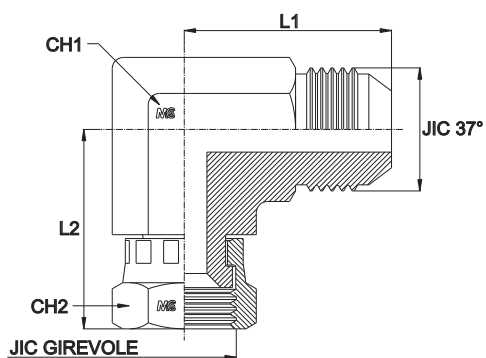

ADATTATORE A 90° MASCHIO/FEMMINA GIREVOLE MALE/SWIVEL FEMALE STUD ELBOW

Serie Series	Bar W.P.	Codice Code	Ø Est. Tubo M Tube O.D. M	Ø Est. Tubo W Tube O.D. W	JIC 37°	L1	L2	CH1	CH2
UNIVERSALE UNIVERSAL	450	LJMSFA07	6	1/4"	7/16"-20	22,5	25,2	12	17
		LJMSFA08	8	5/16"	1/2"-20	24,0	25,9	14	17
	350	LJMSFA09	10	3/8"	9/16"-18	27,0	30,8	14	19
		LJMSFA12	12	1/2"	3/4"-16	32,0	33,9	19	24
		LJMSFA14	14-15-16	5/8"	7/8"-14	37,0	40,9	22	27
	290	LJMSFA17	18-20	3/4"	1"1/16-12	42,0	42,1	27	32
		LJMSFA21	25	1"	1"5/16-12	46,0	49,7	33	38
	240	LJMSFA26	28-30-32	1"1/4	1"5/8-12	52,5	56,3	41	50
		LJMSFA30	35-38	1"1/2	1"7/8-12	59,0	64,2	50	55