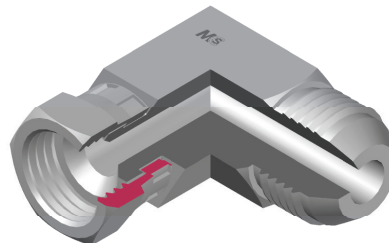

ADATTATORE A 90° MASCHIO/FEMMINA GIREVOLE MALE/SWIVEL FEMALE STUD ELBOW

Serie Series	Bar W.P.	Codice Code	Ø Est. Tubo M Tube O.D. M	Ø Est. Tubo W Tube O.D. W	JIC 37°	L1	L2	CH1	CH2
UNIVERSALE UNIVERSAL	450	LJMSFA07	6	1/4"	7/16"-20	22,5	25,2	12	17
		LJMSFA08	8	5/16"	1/2"-20	24,0	25,9	14	17
	350	LJMSFA09	10	3/8"	9/16"-18	27,0	30,8	14	19
		LJMSFA12	12	1/2"	3/4"-16	32,0	33,9	19	24
		LJMSFA14	14-15-16	5/8"	7/8"-14	37,0	40,9	22	27
	290	LJMSFA17	18-20	3/4"	1"1/16-12	42,0	42,1	27	32
		LJMSFA21	25	1"	1"5/16-12	46,0	49,7	33	38
	240	LJMSFA26	28-30-32	1"1/4	1"5/8-12	52,5	56,3	41	50
		LJMSFA30	35-38	1"1/2	1"7/8-12	59,0	64,2	50	55