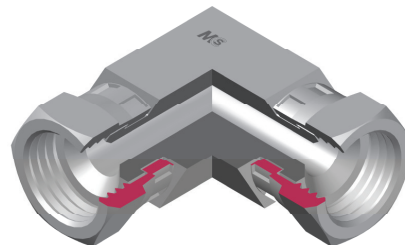

## ADATTATORE A 90° FEMMINA GIREVOLE SWIVEL FEMALE EQUAL ELBOW

Serie Series	Bar W.P.	Codice Code	Ø Est. Tubo M Tube O.D. M	Ø Est. Tubo W Tube O.D. W	JIC 37°	L1	CH1	CH2
UNIVERSALE UNIVERSAL	450	LJSFA07	6	1/4"	7/16"-20	25,2	12	17
		LJSFA08	8	5/16"	1/2"-20	25,9	14	17
	350	LJSFA09	10	3/8"	9/16"-18	30,8	14	19
		LJSFA12	12	1/2"	3/4"-16	33,9	19	24
		LJSFA14	14-15-16	5/8"	7/8"-14	40,9	22	27
		LJSFA17	18-20	3/4"	1"1/16-12	42,1	27	32
	290	LJSFA21	25	1"	1"5/16-12	49,7	33	38
	240	LJSFA26	28-30-32	1"1/4	1"5/8-12	56,3	41	50
		LJSFA30	35-38	1"1/2	1"7/8-12	64,2	50	55

## ADATTATORE FEMMINA GIREVOLE BOTH SWIVEL FEMALE ADAPTOR

Serie Series	Bar W.P.	Codice Code	Ø Est. Tubo M Tube O.D. M	Ø Est. Tubo W Tube O.D. W	JIC 37°	L1	CH1
UNIVERSALE UNIVERSAL	450	JSFA0707	6	1/4"	7/16"-20	25,5	17
		JSFA0808	8	5/16"	1/2"-20	20,5	17
	350	JSFA0909	10	3/8"	9/16"-18	20,5	19
		JSFA1212	12	1/2"	3/4"-16	24,5	24
		JSFA1414	14-15-16	5/8"	7/8"-14	24,5	27
		JSFA1717	18-20	3/4"	1"1/16-12	32,0	32
	290	JSFA2121	25	1"	1"5/16-12	35,0	38
	240	JSFA2626	28-30-32	1"1/4	1"5/8-12	40,0	50
		JSFA3030	35-38	1"1/2	1"7/8-12	41,5	55