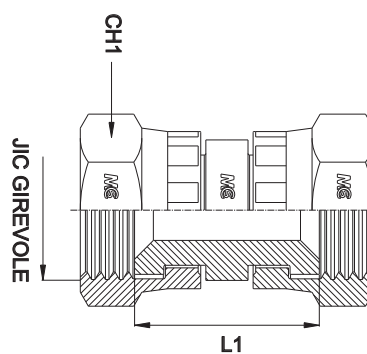

## ADATTATORE A 90° FEMMINA GIREVOLE SWIVEL FEMALE EQUAL ELBOW

Serie Series	Bar W.P.	Codice Code	Ø Est. Tubo M Tube O.D. M	Ø Est. Tubo W Tube O.D. W	JIC 37°	L1	CH1	CH2
UNIVERSALE UNIVERSAL	450	LJSFA07	6	1/4"	7/16"-20	25,2	12	17
		LJSFA08	8	5/16"	1/2"-20	25,9	14	17
	350	LJSFA09	10	3/8"	9/16"-18	30,8	14	19
		LJSFA12	12	1/2"	3/4"-16	33,9	19	24
		LJSFA14	14-15-16	5/8"	7/8"-14	40,9	22	27
		LJSFA17	18-20	3/4"	1"1/16-12	42,1	27	32
	290	LJSFA21	25	1"	1"5/16-12	49,7	33	38
	240	LJSFA26	28-30-32	1"1/4	1"5/8-12	56,3	41	50
		LJSFA30	35-38	1"1/2	1"7/8-12	64,2	50	55

## ADATTATORE FEMMINA GIREVOLE BOTH SWIVEL FEMALE ADAPTOR

Serie Series	Bar W.P.	Codice Code	Ø Est. Tubo M Tube O.D. M	Ø Est. Tubo W Tube O.D. W	JIC 37°	L1	CH1
UNIVERSALE UNIVERSAL	450	JSFA0707	6	1/4"	7/16"-20	25,5	17
		JSFA0808	8	5/16"	1/2"-20	20,5	17
	350	JSFA0909	10	3/8"	9/16"-18	20,5	19
		JSFA1212	12	1/2"	3/4"-16	24,5	24
		JSFA1414	14-15-16	5/8"	7/8"-14	24,5	27
		JSFA1717	18-20	3/4"	1"1/16-12	32,0	32
	290	JSFA2121	25	1"	1"5/16-12	35,0	38
	240	JSFA2626	28-30-32	1"1/4	1"5/8-12	40,0	50
		JSFA3030	35-38	1"1/2	1"7/8-12	41,5	55