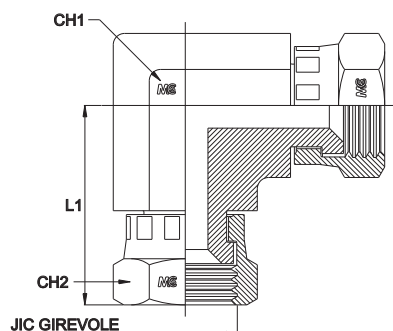

## ADATTATORE A 90° FEMMINA GIREVOLE SWIVEL FEMALE EQUAL ELBOW

Serie Series	Bar W.P.	Codice Code	Ø Est. Tubo M Tube O.D. M	Ø Est. Tubo W Tube O.D. W	JIC 37°	L1	CH1	CH2
UNIVERSALE UNIVERSAL	450	LJSFA07	6	1/4"	7/16"-20	25,2	12	17
		LJSFA08	8	5/16"	1/2"-20	25,9	14	17
	350	LJSFA09	10	3/8"	9/16"-18	30,8	14	19
		LJSFA12	12	1/2"	3/4"-16	33,9	19	24
		LJSFA14	14-15-16	5/8"	7/8"-14	40,9	22	27
		LJSFA17	18-20	3/4"	1"1/16-12	42,1	27	32
	290	LJSFA21	25	1"	1"5/16-12	49,7	33	38
	240	LJSFA26	28-30-32	1"1/4	1"5/8-12	56,3	41	50
		LJSFA30	35-38	1"1/2	1"7/8-12	64,2	50	55

## ADATTATORE FEMMINA GIREVOLE BOTH SWIVEL FEMALE ADAPTOR

Serie Series	Bar W.P.	Codice Code	Ø Est. Tubo M Tube O.D. M	Ø Est. Tubo W Tube O.D. W	JIC 37°	L1	CH1
UNIVERSALE UNIVERSAL	450	JSFA0707	6	1/4"	7/16"-20	25,5	17
		JSFA0808	8	5/16"	1/2"-20	20,5	17
	350	JSFA0909	10	3/8"	9/16"-18	20,5	19
		JSFA1212	12	1/2"	3/4"-16	24,5	24
		JSFA1414	14-15-16	5/8"	7/8"-14	24,5	27
		JSFA1717	18-20	3/4"	1"1/16-12	32,0	32
	290	JSFA2121	25	1"	1"5/16-12	35,0	38
	240	JSFA2626	28-30-32	1"1/4	1"5/8-12	40,0	50
		JSFA3030	35-38	1"1/2	1"7/8-12	41,5	55